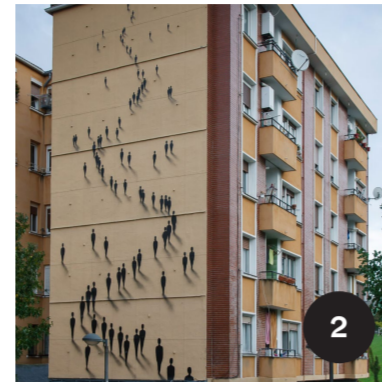

Plano murales Bilbao la Vieja.
Bilbo Zaharreko horma-irudien plano.
La Vieja's murals map.

ZOER
Paris
www.zoerism.com
VELVET
Nantes
www.velvetcsx.com

SUSO33
Madrid
www.suso33.com

Dk Muralismo
Bilbao
www.issuu.com/dkmuralismo