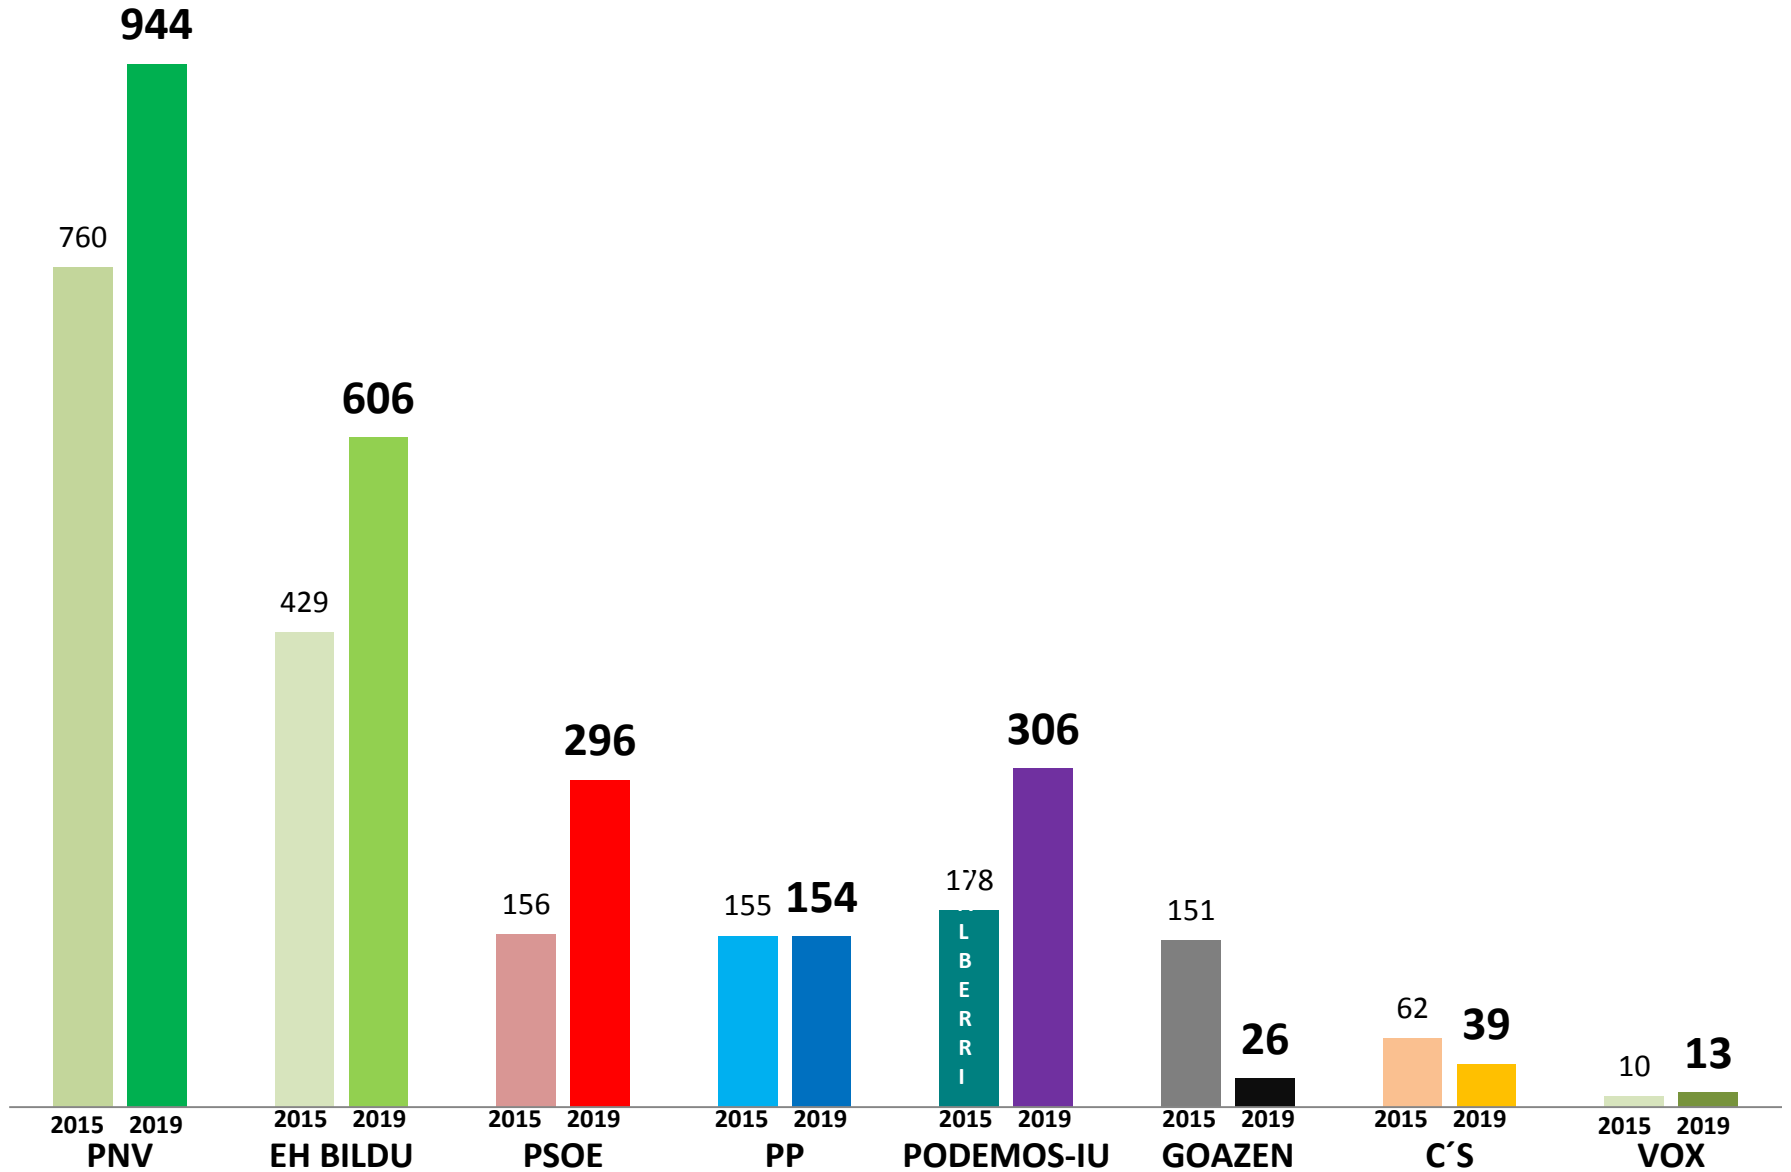

Santutxu

Bolueta

Iturralde

Zazpi Kaleak

Solokoetxe

Atxuri

San Frantzisko

Zabala

Bilbo Zaharra

Miribilla

San Adrian

Abusu

Indautxu

Abando

Ametzola

Irala