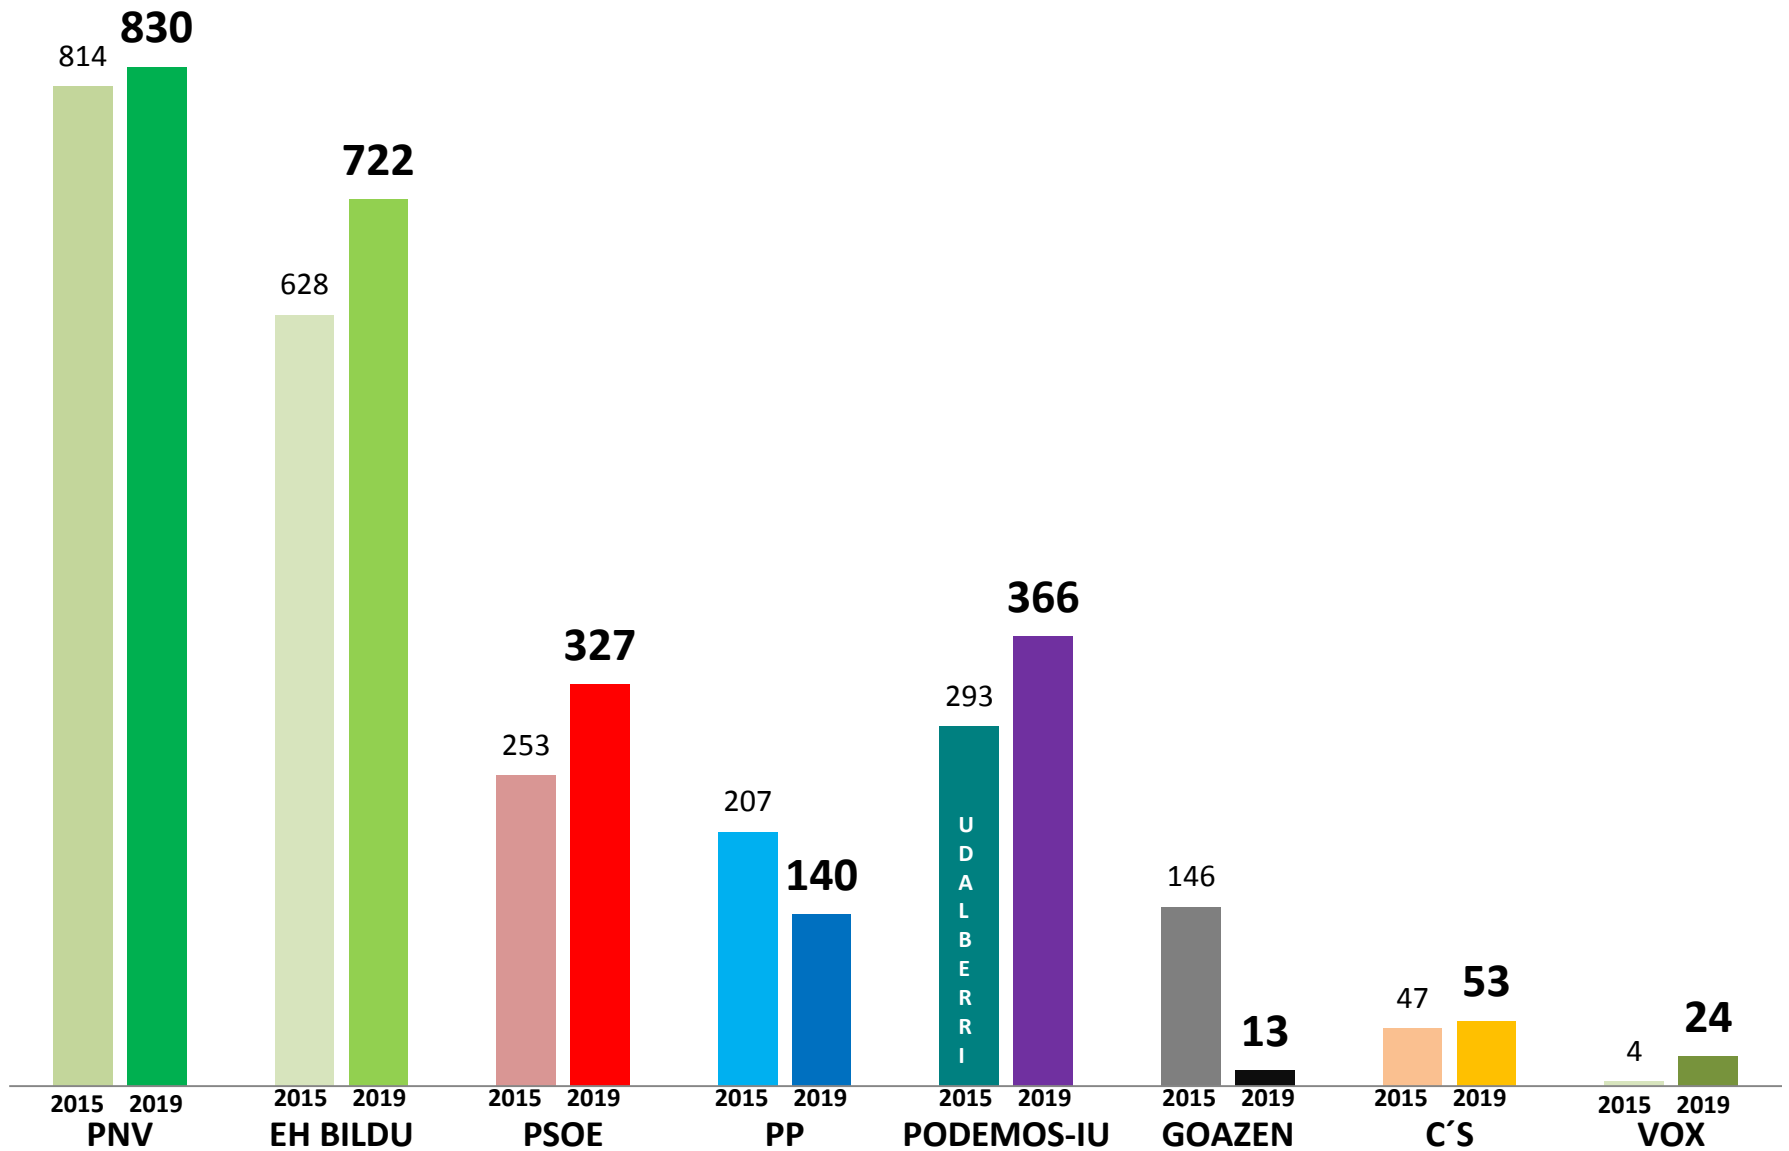

Santutxu

Bolueta

Iturralde

Zazpi Kaleak

Solokoetxe

Atxuri

San Frantzisko

Zabala

Bilbo Zaharra

Miribilla

San Adrian

Abusu

Indautxu

Abando

Ametzola

Irala