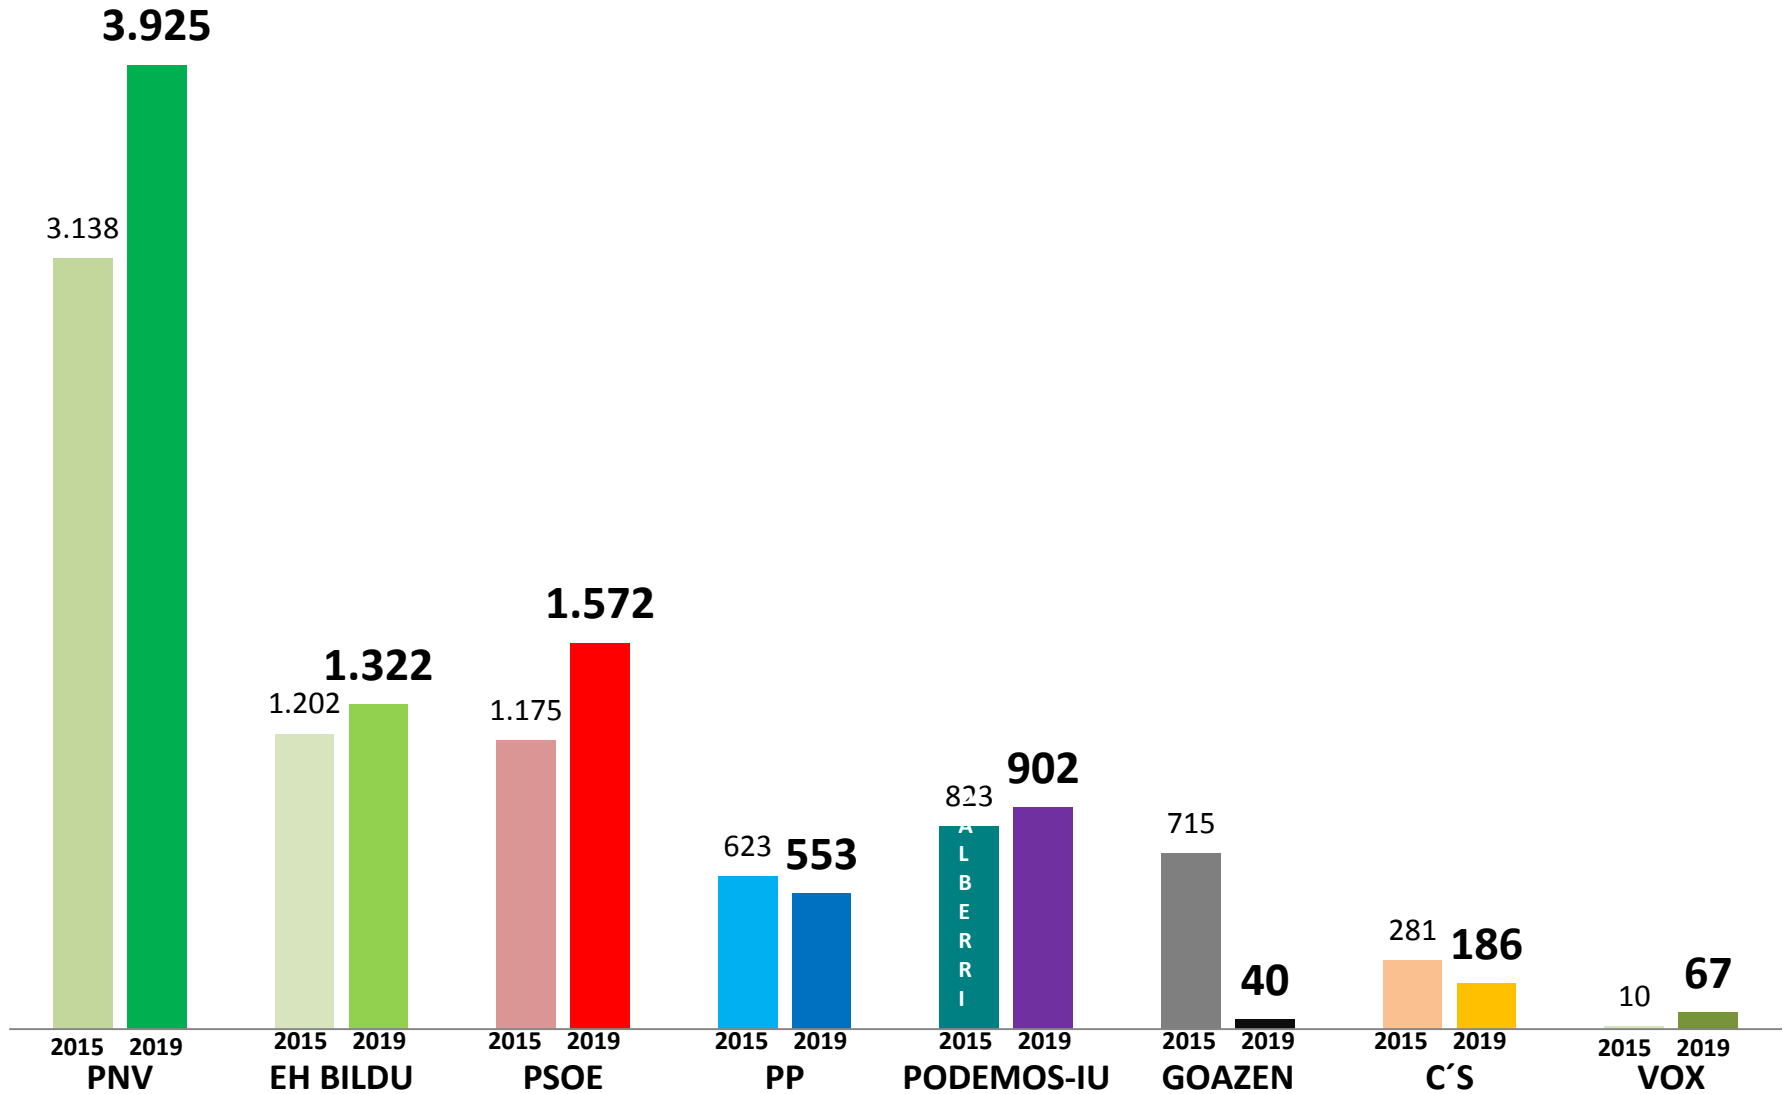

BILBO

Elorrieta

San Ignazio

Ibarrekolanda

Deustu

Deustuibarra – Deustuko Erribera

Arangoiti

Begoñabarra - Castaños

Matiko

Loruri – Ciudad Jardín

Uribarri

Zurbaran

Arabella

Otxarkoaga

Txurdinaga

Begoña

Santutxu

Bolueta

Iturralde

Zazpi Kaleak

Solokoetxe

Atxuri

San Frantzisko

Zabala

Bilbo Zaharra

Miribilla

San Adrian

Abusu

Indautxu

Abando

Ametzola

Irala