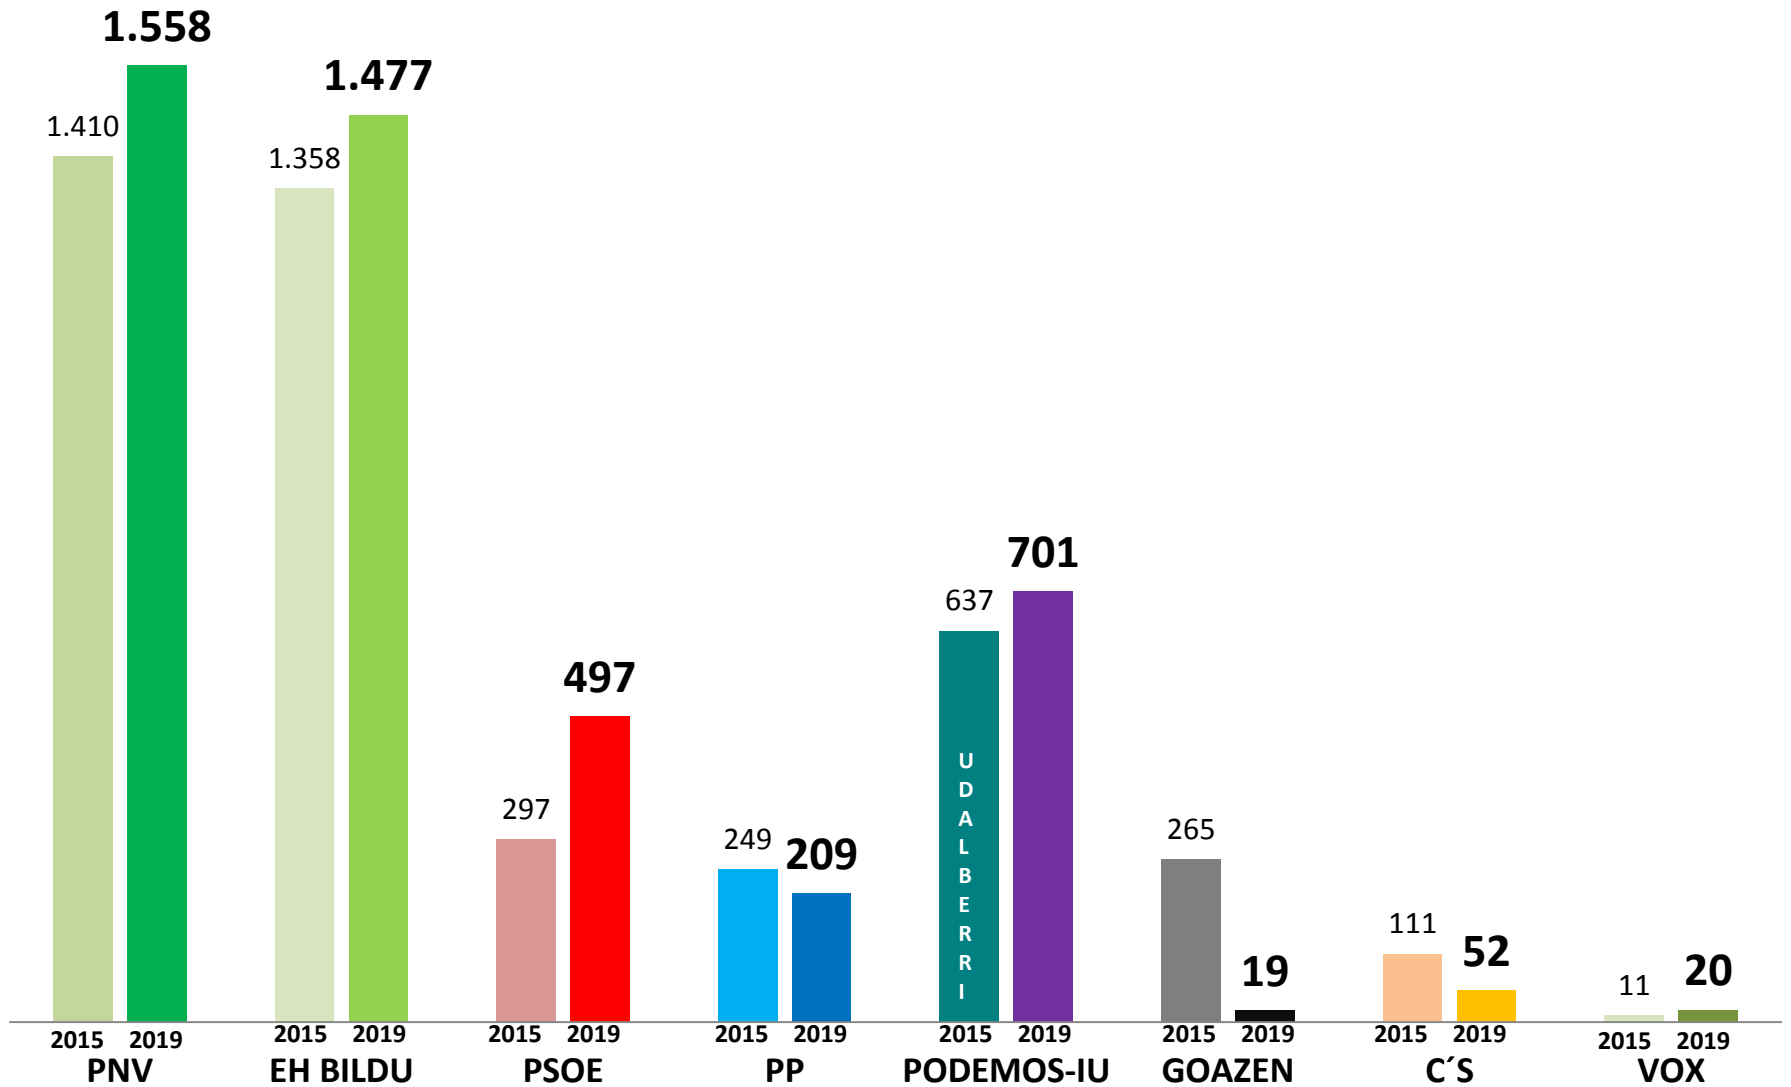

Santutxu

Bolueta

Iturralde

Zazpi Kaleak

Solokoetxe

Atxuri

San Frantzisko

Zabala

Bilbo Zaharra

Miribilla

San Adrian

Abusu

Indautxu

Abando

Ametzola

Irala