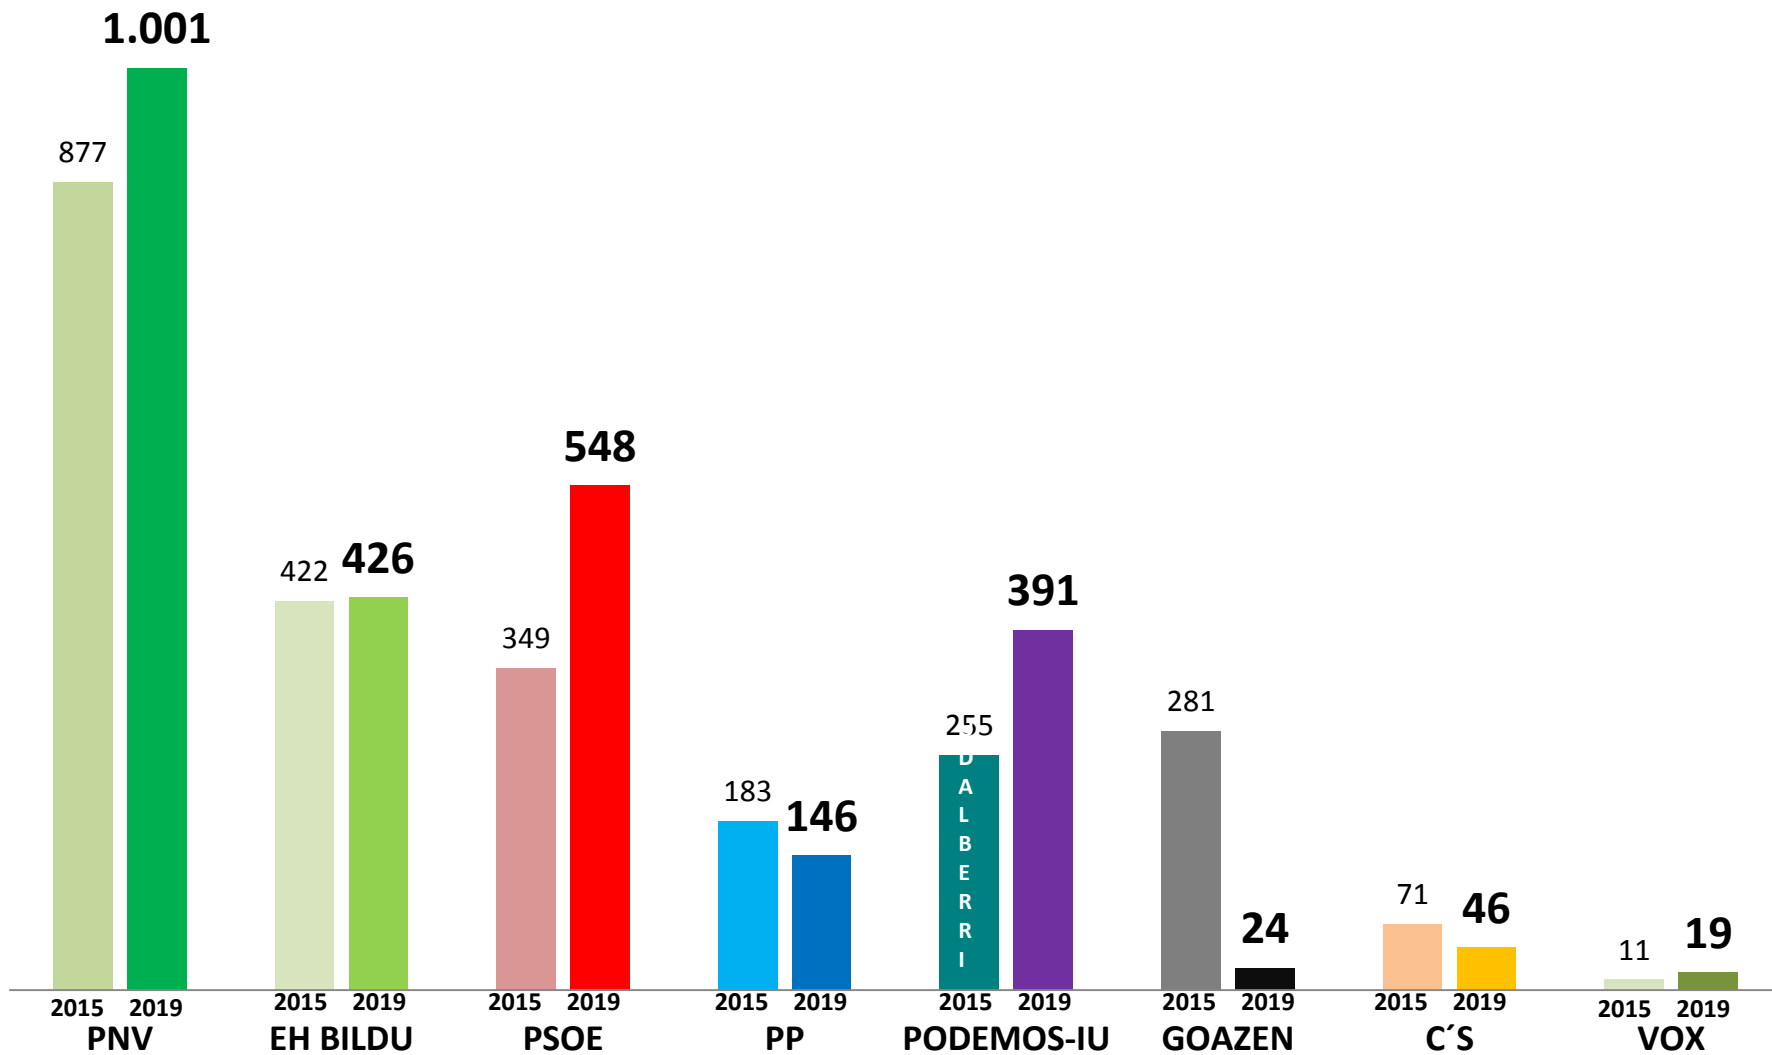

BILBO

Elorrieta

San Ignazio

Ibarrekolanda

Deustu

Deustuibarra – Deustuko Erribera

Arangoiti

Begoñabarra - Castaños

Matiko

Loruri – Ciudad Jardín

Uribarri

Zurbaran

Arabella

Otxarkoaga

Txurdinaga

Begoña

Santutxu

Bolueta

Iturralde

Zazpi Kaleak

Solokoetxe

Atxuri

San Frantzisko

Zabala

Bilbo Zaharra

Miribilla

San Adrian

Abusu

Indautxu

Abando

Ametzola

Irala