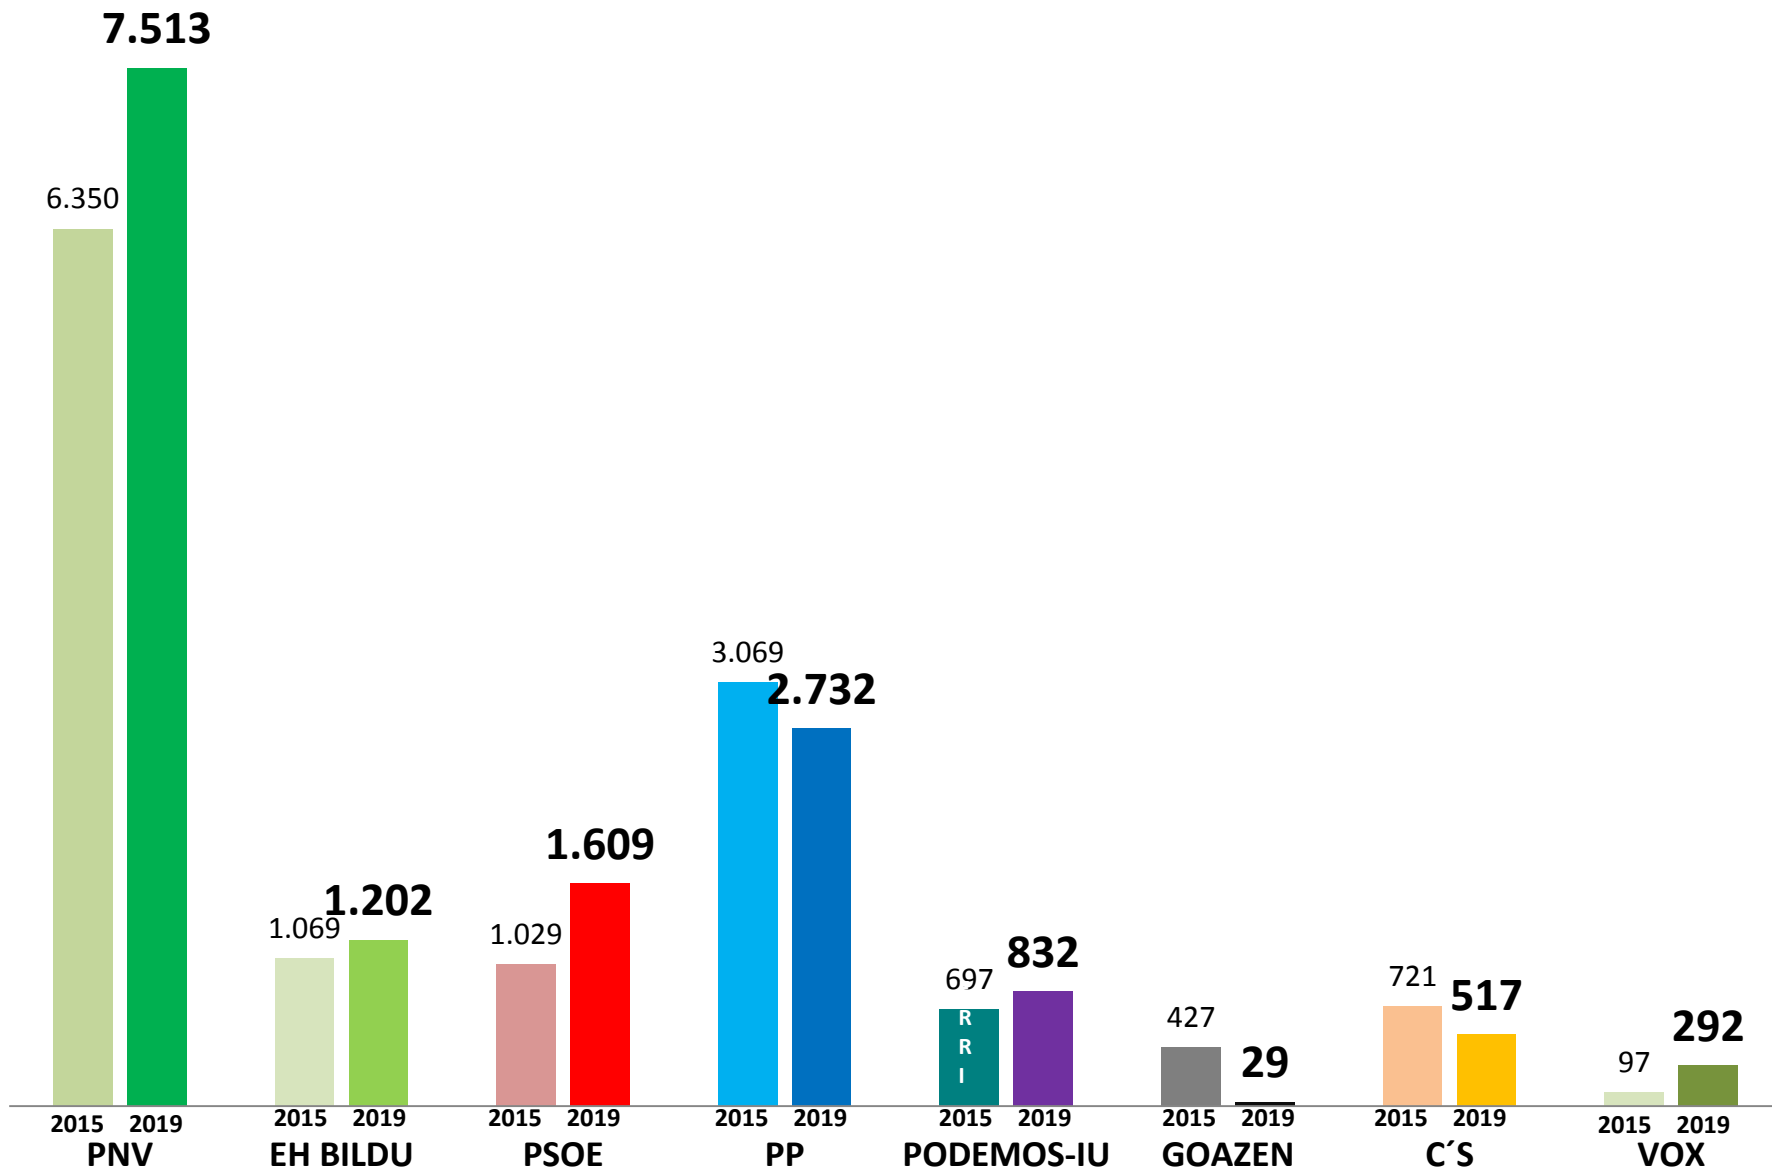

Bilbo Zaharra

Miribilla

San Adrian

Abusu

Indautxu

Abando

Ametzola

Irala

Uretamendi - Betolaza

Iturrigorri - Peñascal

Errekalde

Larraskitu

Zorrotza

Olabeaga

Altamira

Masustegi - Mintegitxueta

Basurtu