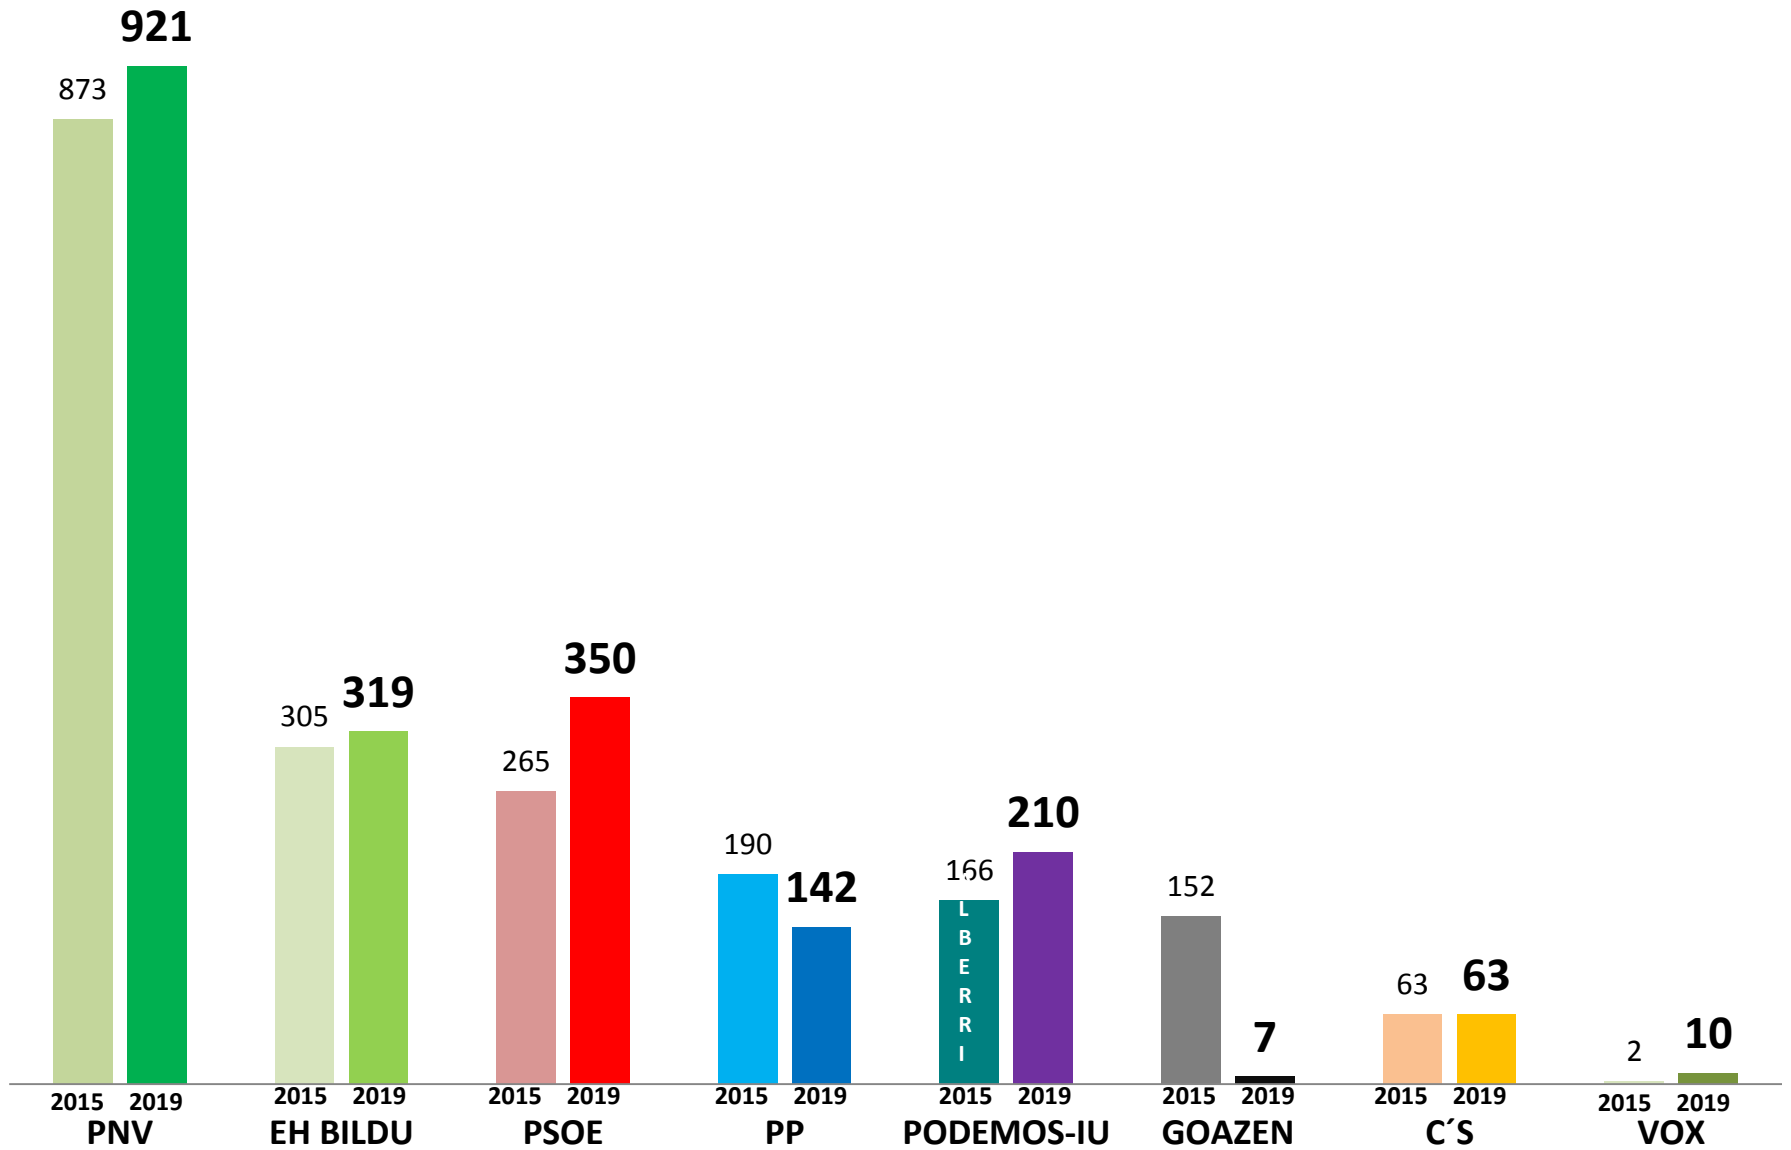

Santutxu

Bolueta

Iturralde

Zazpi Kaleak

Solokoetxe

Atxuri

San Frantzisko

Zabala

Bilbo Zaharra

Miribilla

San Adrian

Abusu

Indautxu

Abando

Ametzola

Irala