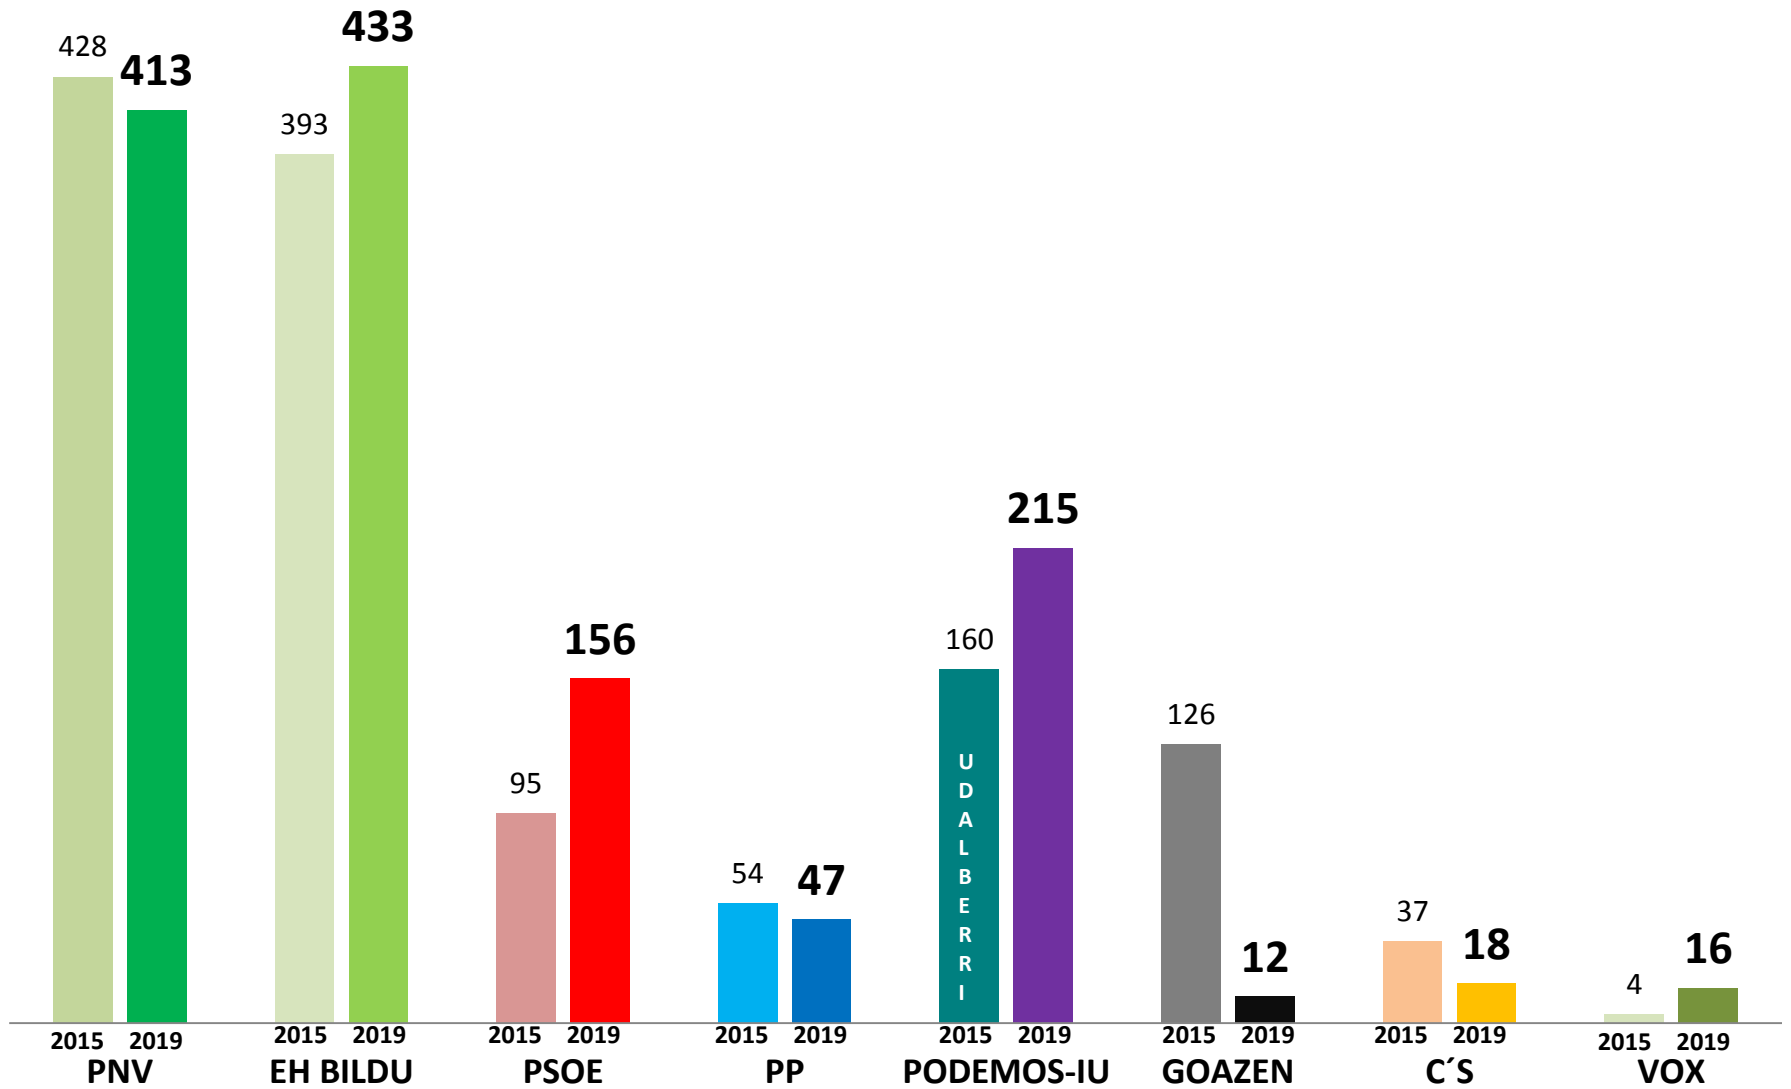

Santutxu

Bolueta

Iturralde

Zazpi Kaleak

Solokoetxe

Atxuri

San Frantzisko

Zabala

Bilbo Zaharra

Miribilla

San Adrian

Abusu

Indautxu

Abando

Ametzola

Irala