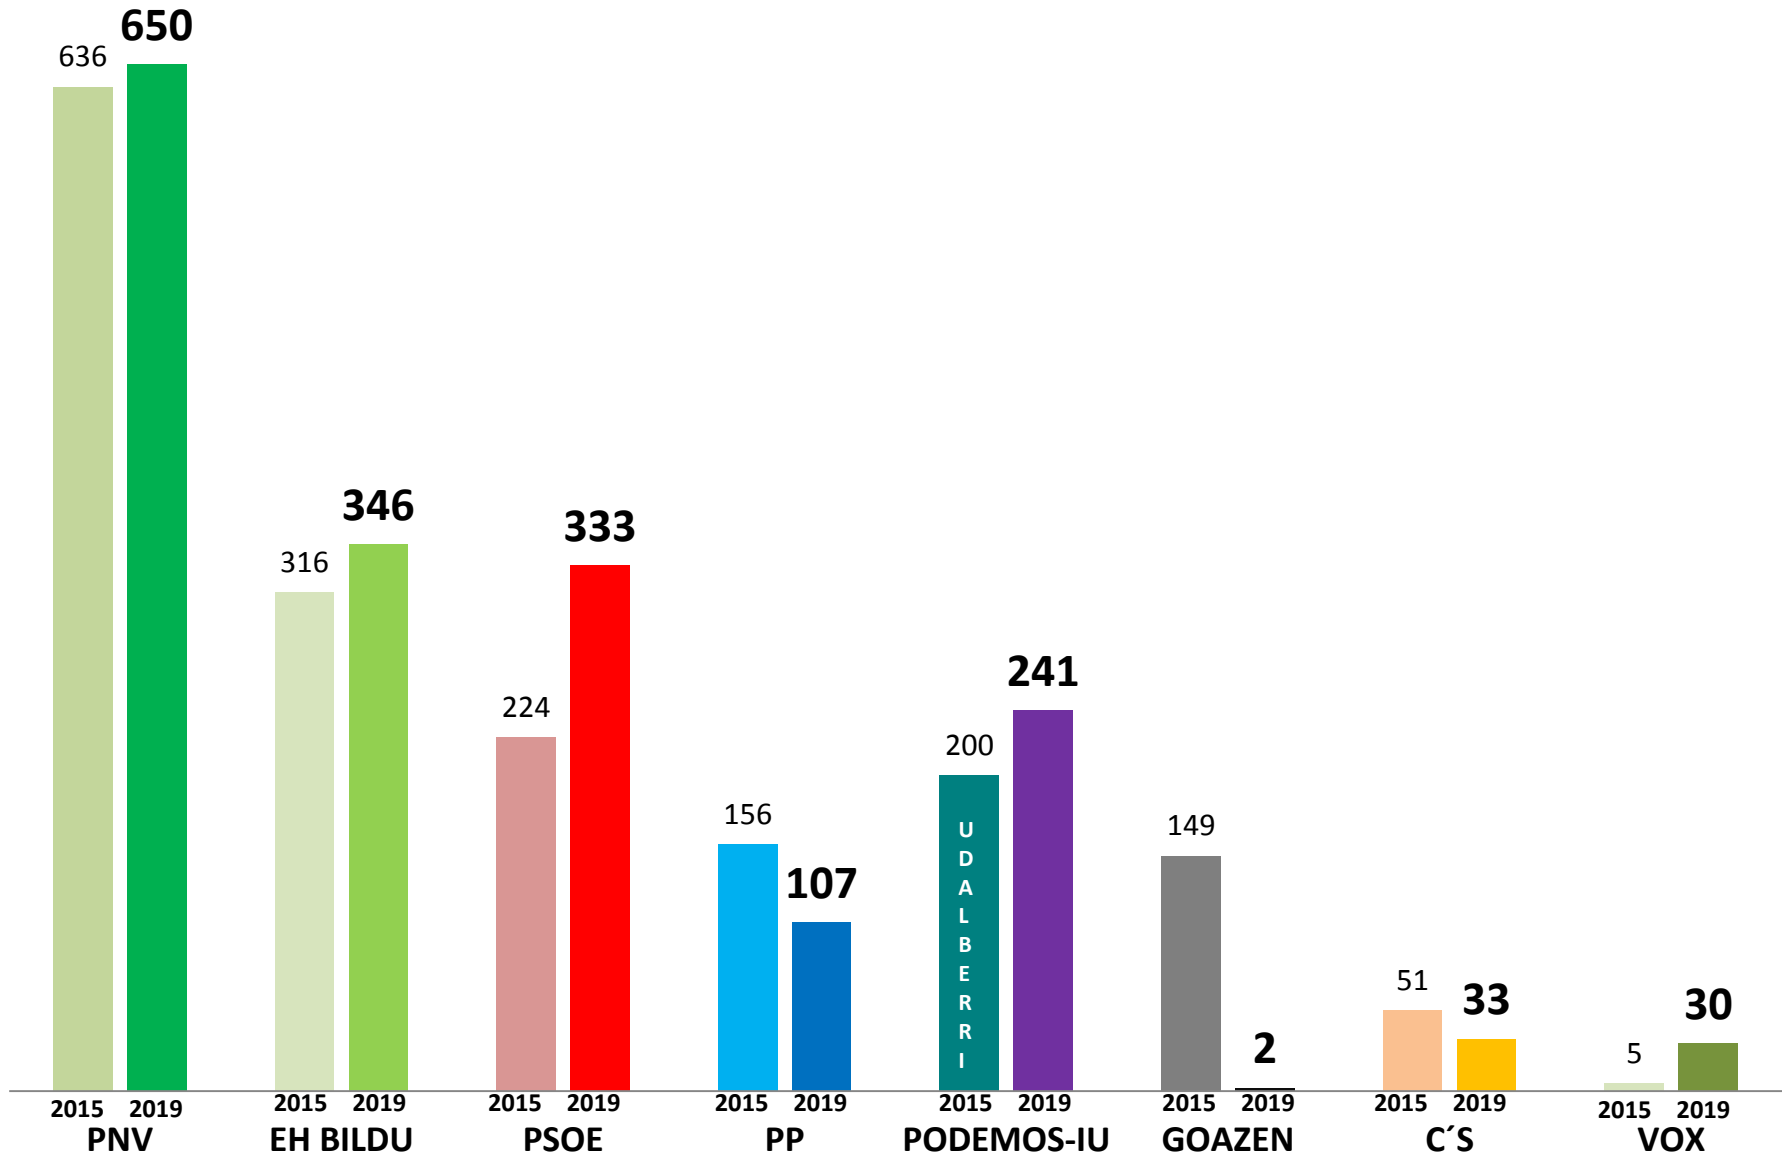

Santutxu

Bolueta

Iturralde

Zazpi Kaleak

Solokoetxe

Atxuri

San Frantzisko

Zabala

Bilbo Zaharra

Miribilla

San Adrian

Abusu

Indautxu

Abando

Ametzola

Irala