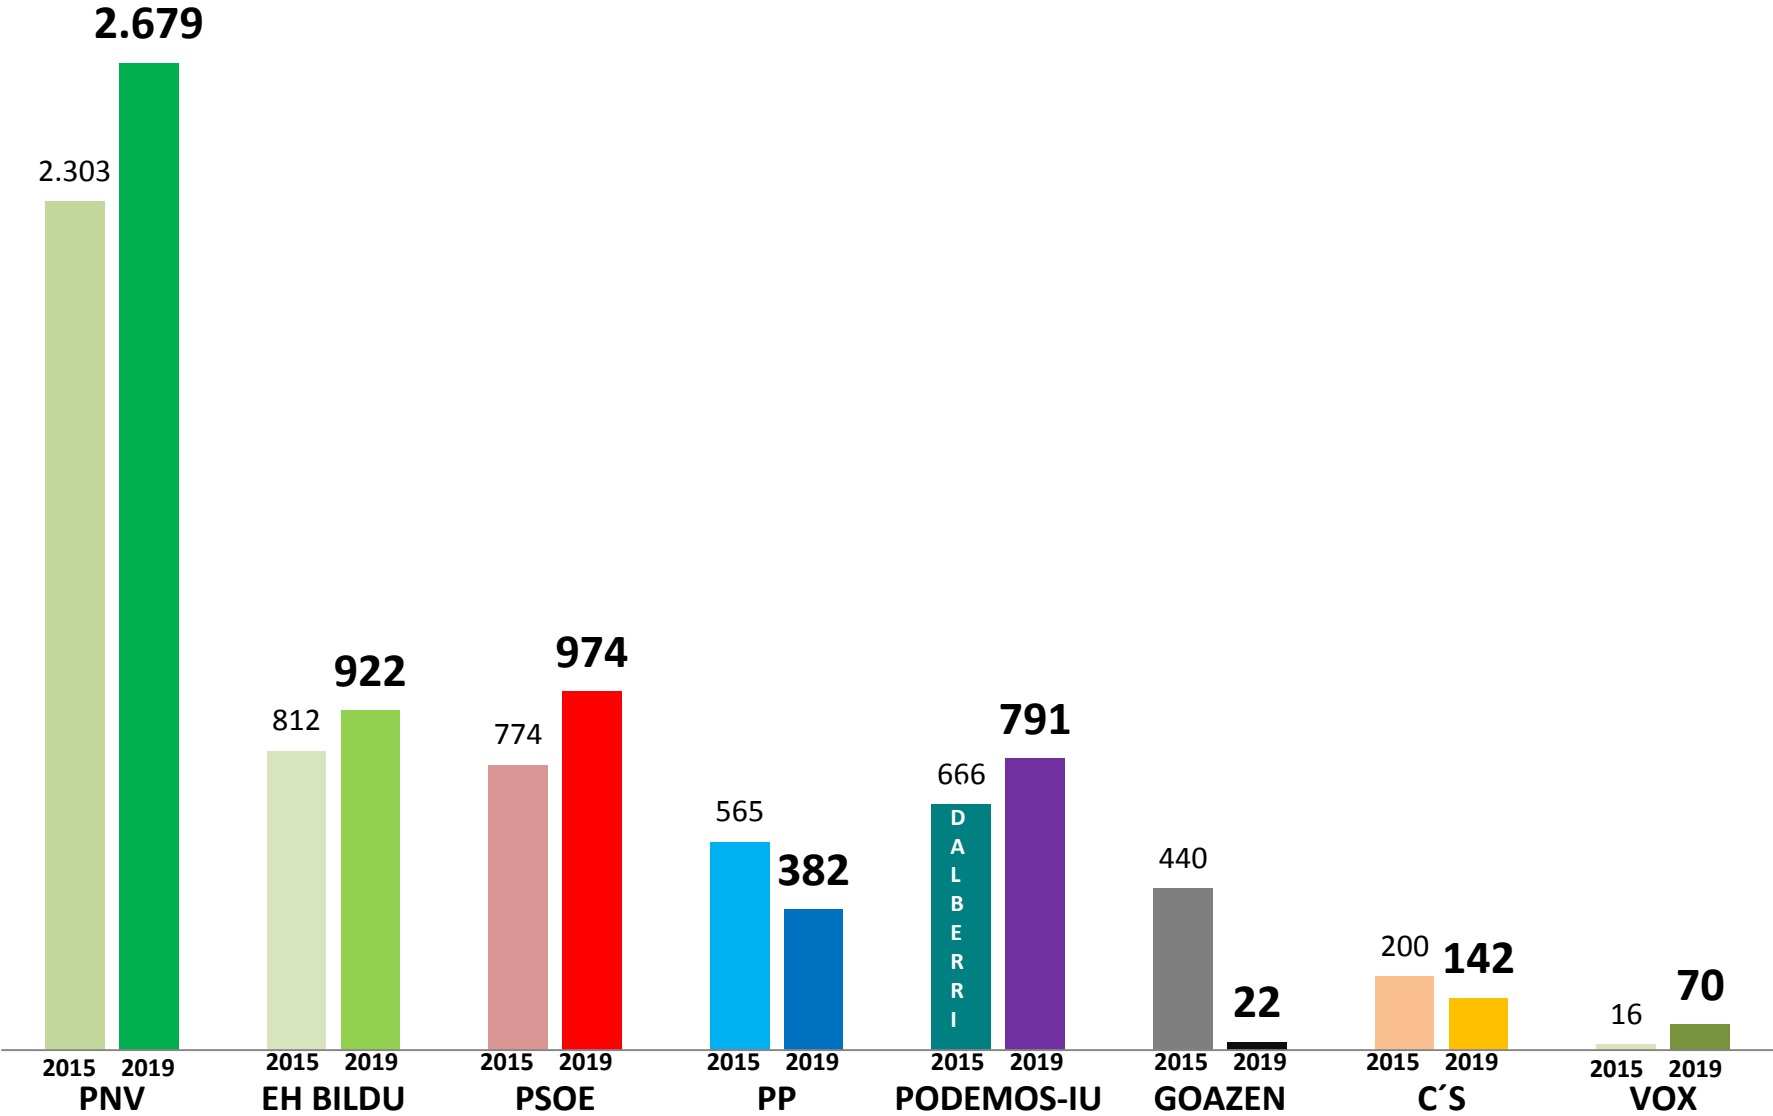

BILBO

Elorrieta

San Ignazio

Ibarrekolanda

Deustu

Deustuibarra – Deustuko Erribera

Arangoiti

Begoñabarra - Castaños