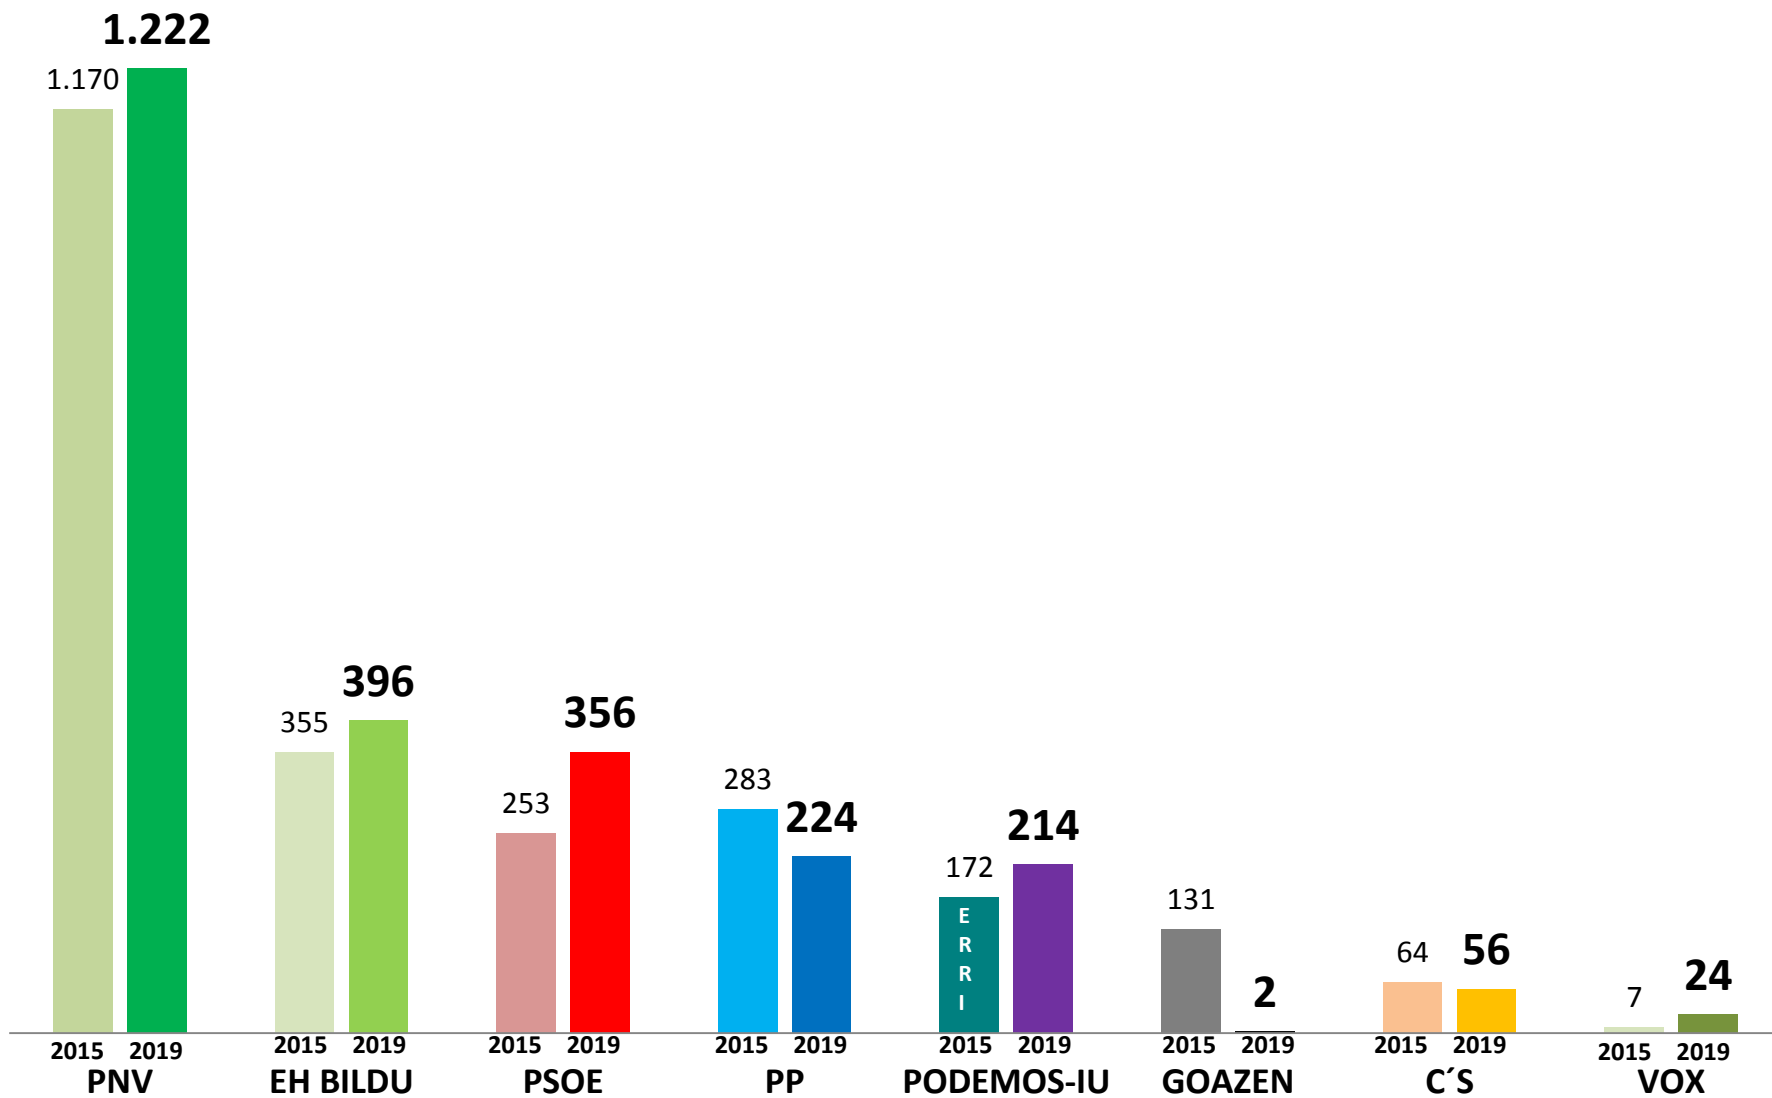

BILBO

Elorrieta

San Ignazio

Ibarrekolanda

Deustu

Deustuibarra – Deustuko Erribera

Arangoiti

Begoñabarra - Castaños

Matiko

Loruri – Ciudad Jardín

Uribarri

Zurbaran

Arabella

Otxarkoaga

Txurdinaga

Begoña

Santutxu

Bolueta

Iturralde

Zazpi Kaleak

Solokoetxe

Atxuri

San Frantzisko

Zabala

Bilbo Zaharra

Miribilla

San Adrian

Abusu

Indautxu

Abando

Ametzola

Irala