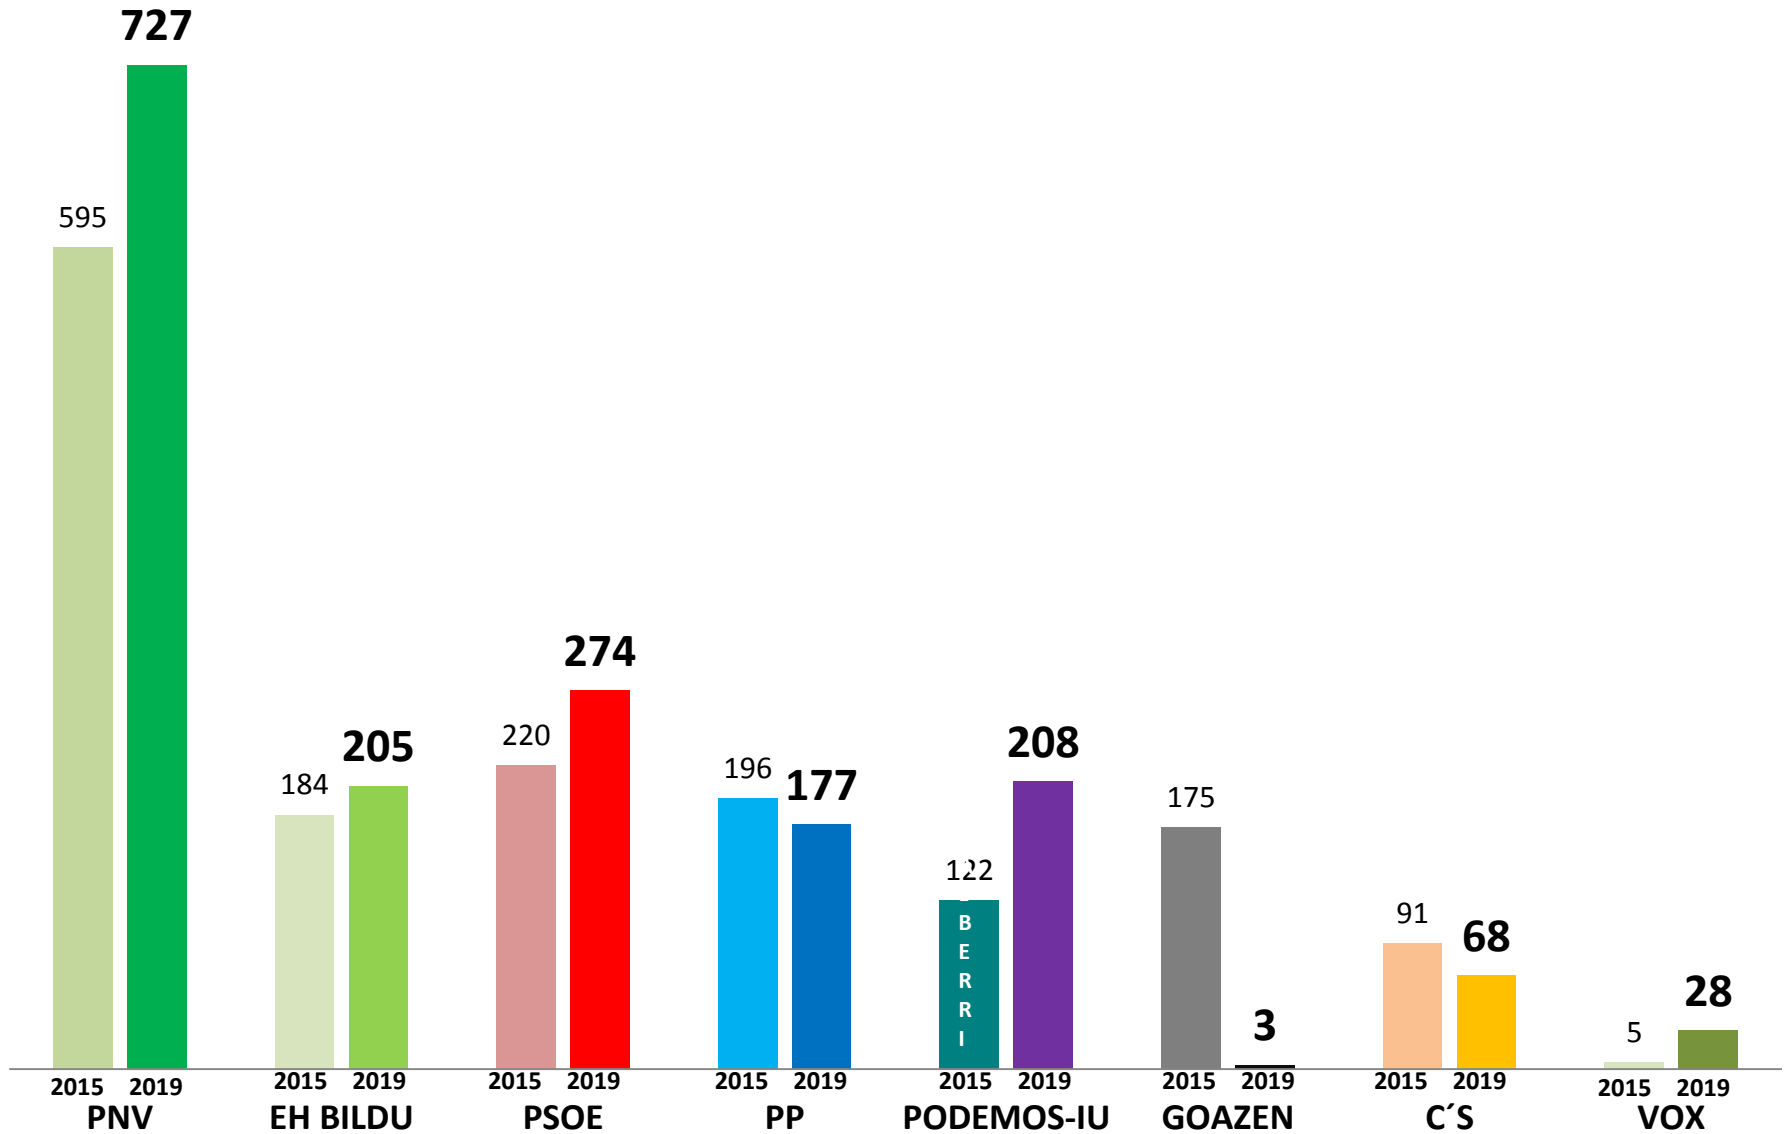

Bilbo Zaharra

Miribilla

San Adrian

Abusu

Indautxu

Abando

Ametzola

Irala

Uretamendi - Betolaza

Iturrigorri - Peñascal

Errekalde

Larraskitu

Zorrotza

Olabeaga

Altamira

Masustegi - Mintegitxueta

Basurtu