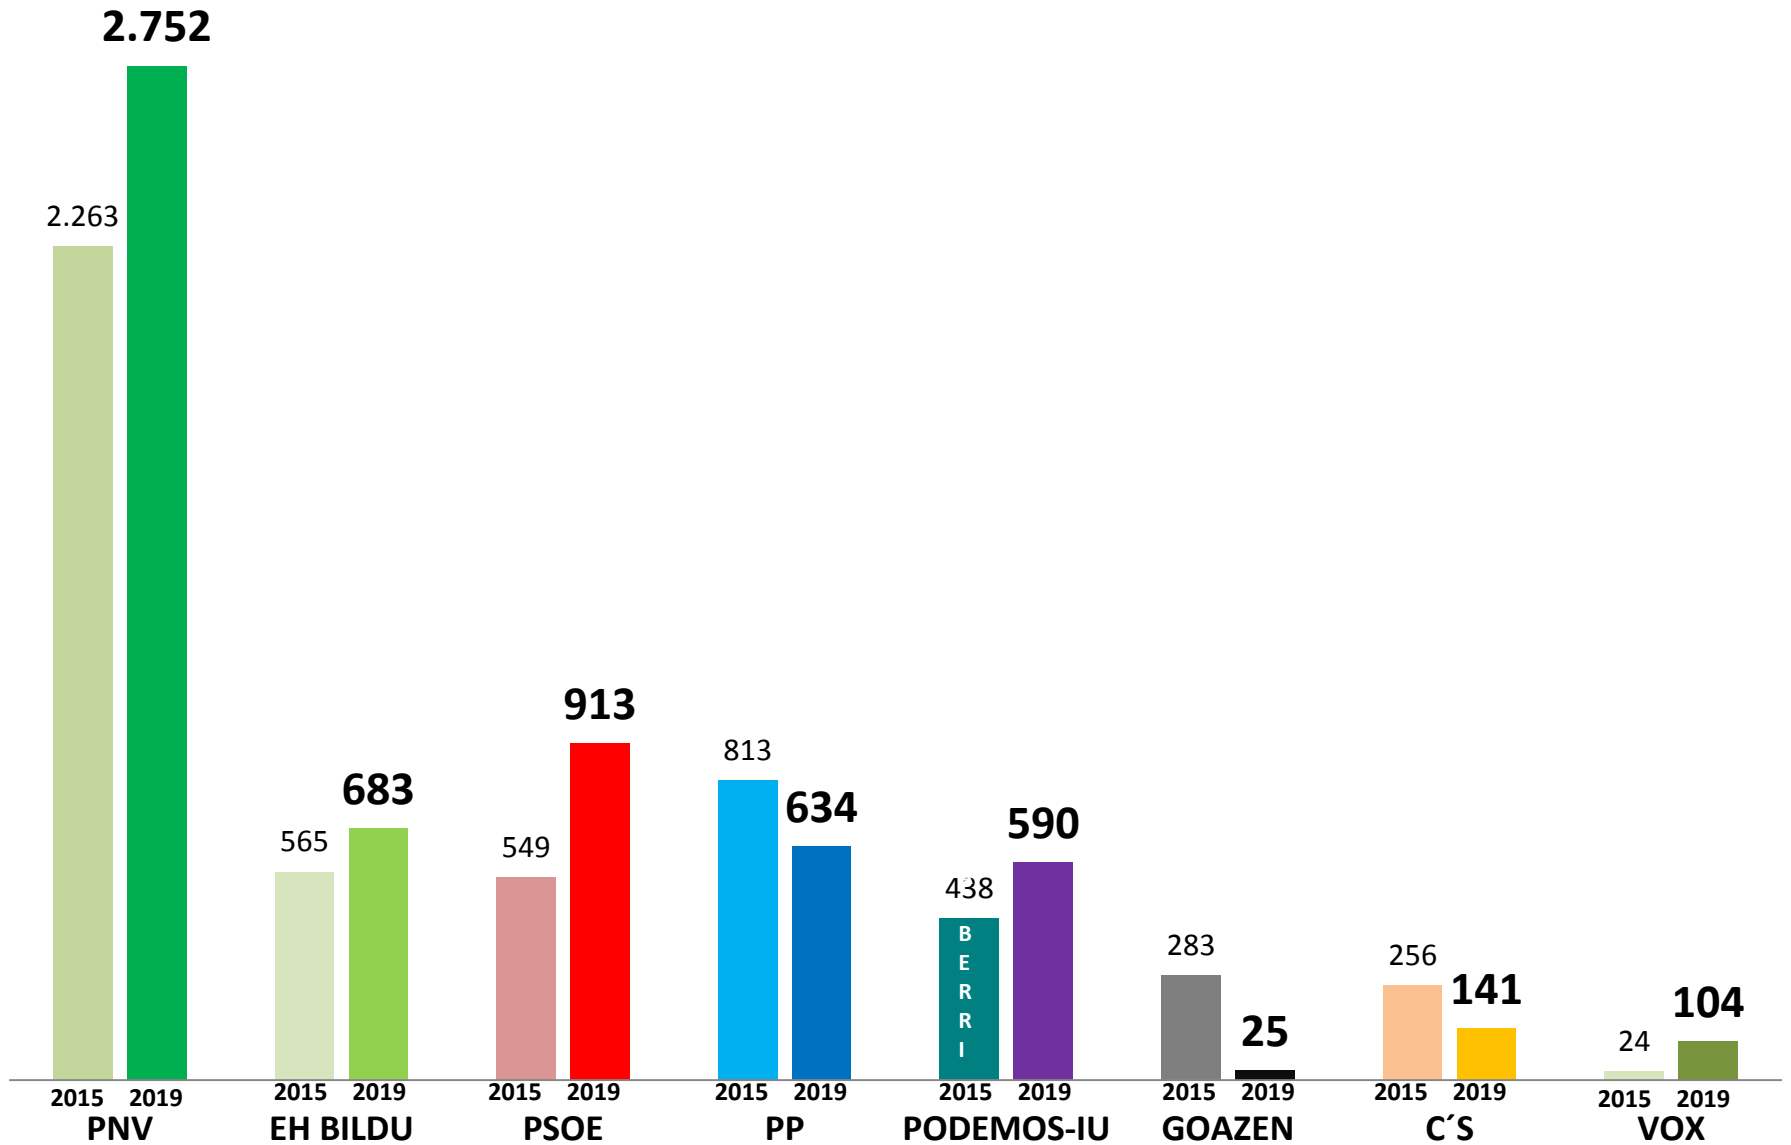

Bilbo Zaharra

Miribilla

San Adrian

Abusu

Indautxu

Abando

Ametzola

Irala

Uretamendi - Betolaza

Iturrigorri - Peñascal

Errekalde

Larraskitu

Zorrotza

Olabeaga

Altamira

Masustegi - Mintegitxueta

Basurtu