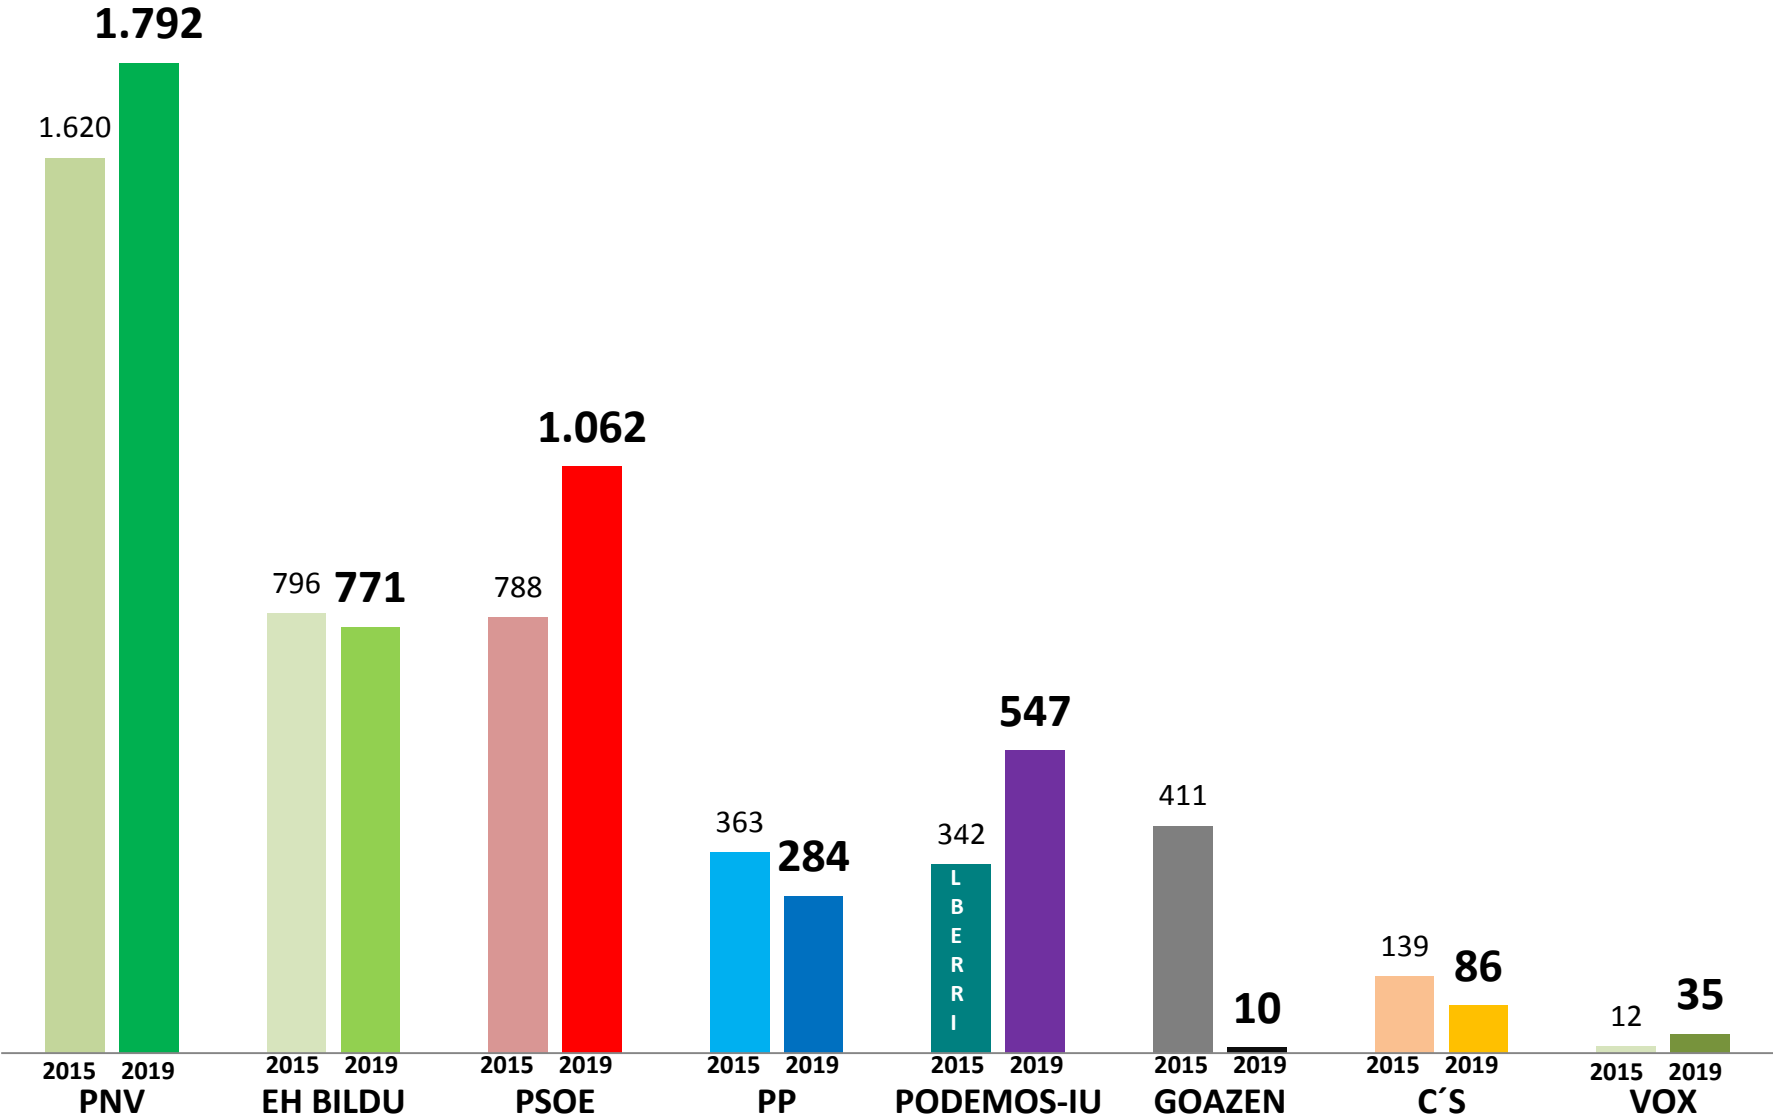

Bilbo Zaharra

Miribilla

San Adrian

Abusu

Indautxu

Abando

Ametzola

Irala

Uretamendi - Betolaza

Iturrigorri - Peñascal

Errekalde

Larraskitu

Zorrotza

Olabeaga

Altamira

Masustegi - Mintegitxueta

Basurtu