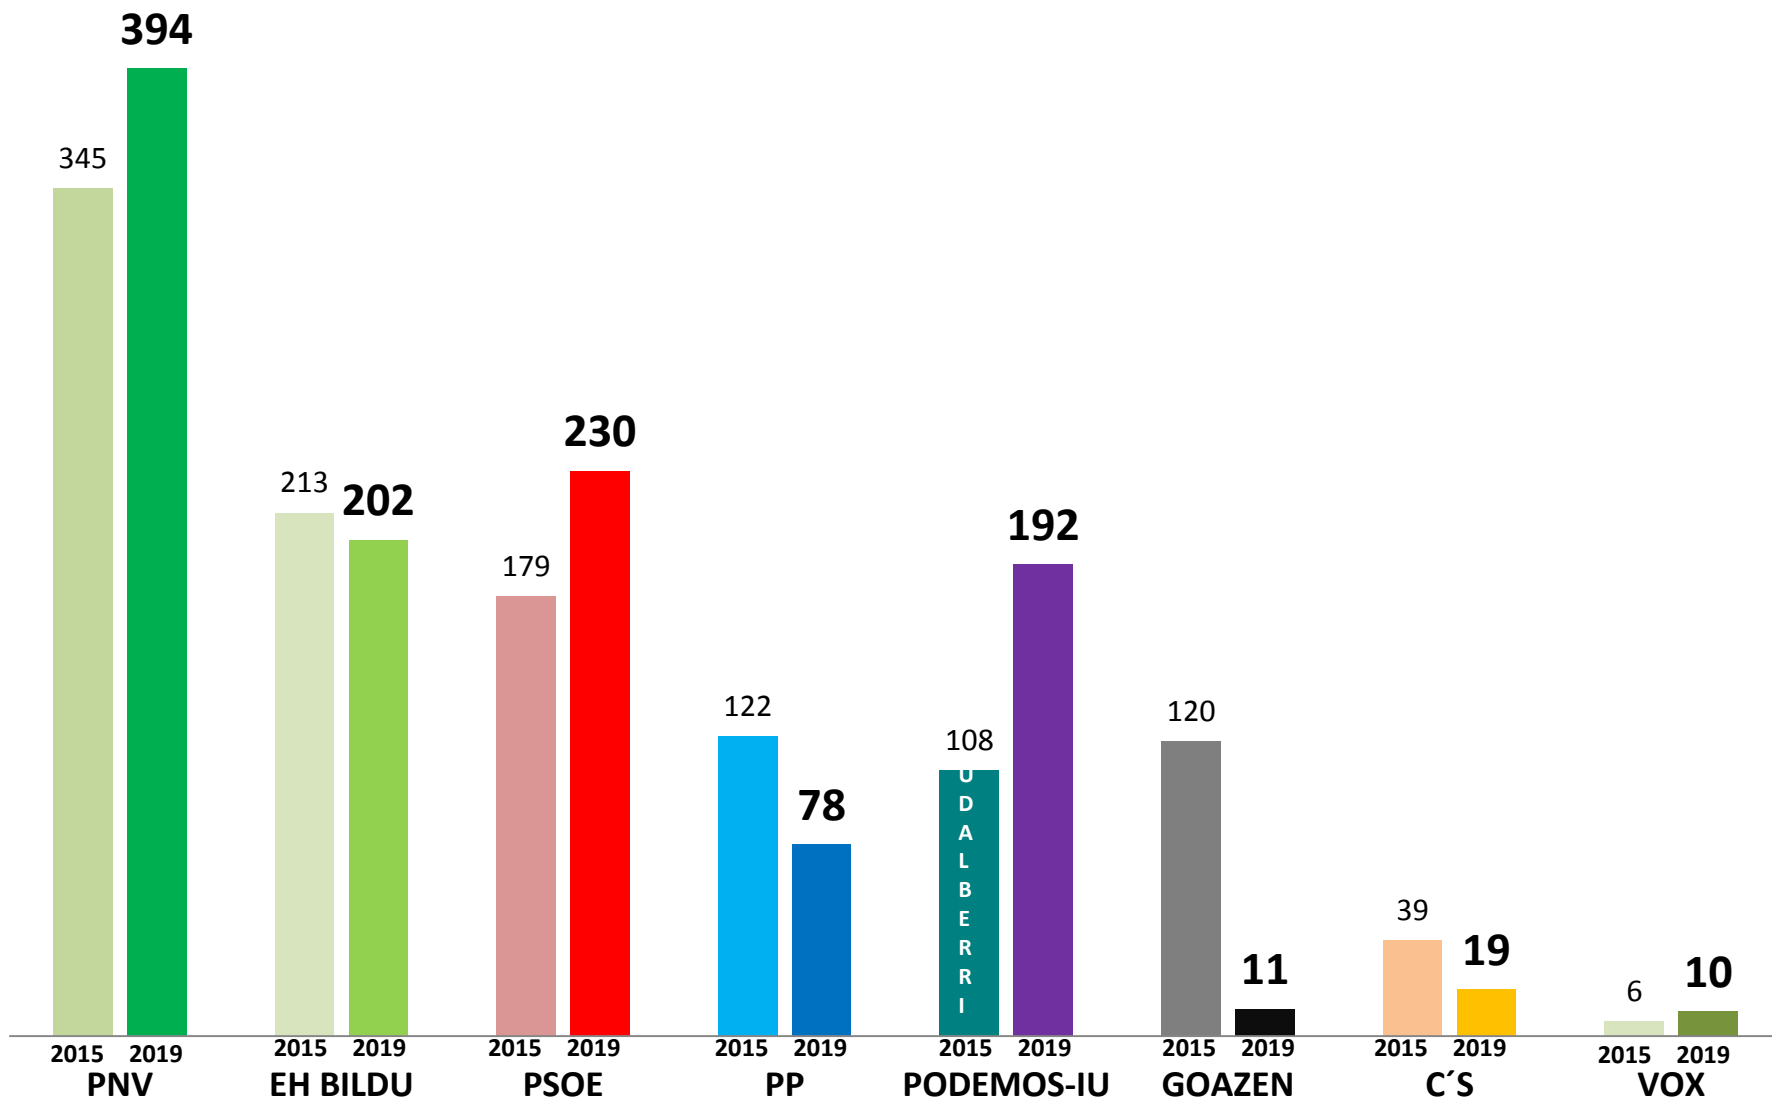

Bilbo Zaharra

Miribilla

San Adrian

Abusu

Indautxu

Abando

Ametzola

Irala

Uretamendi - Betolaza

Iturrigorri - Peñascal

Errekalde

Larraskitu

Zorrotza

Olabeaga

Altamira

Masustegi - Mintegitxueta

Basurtu