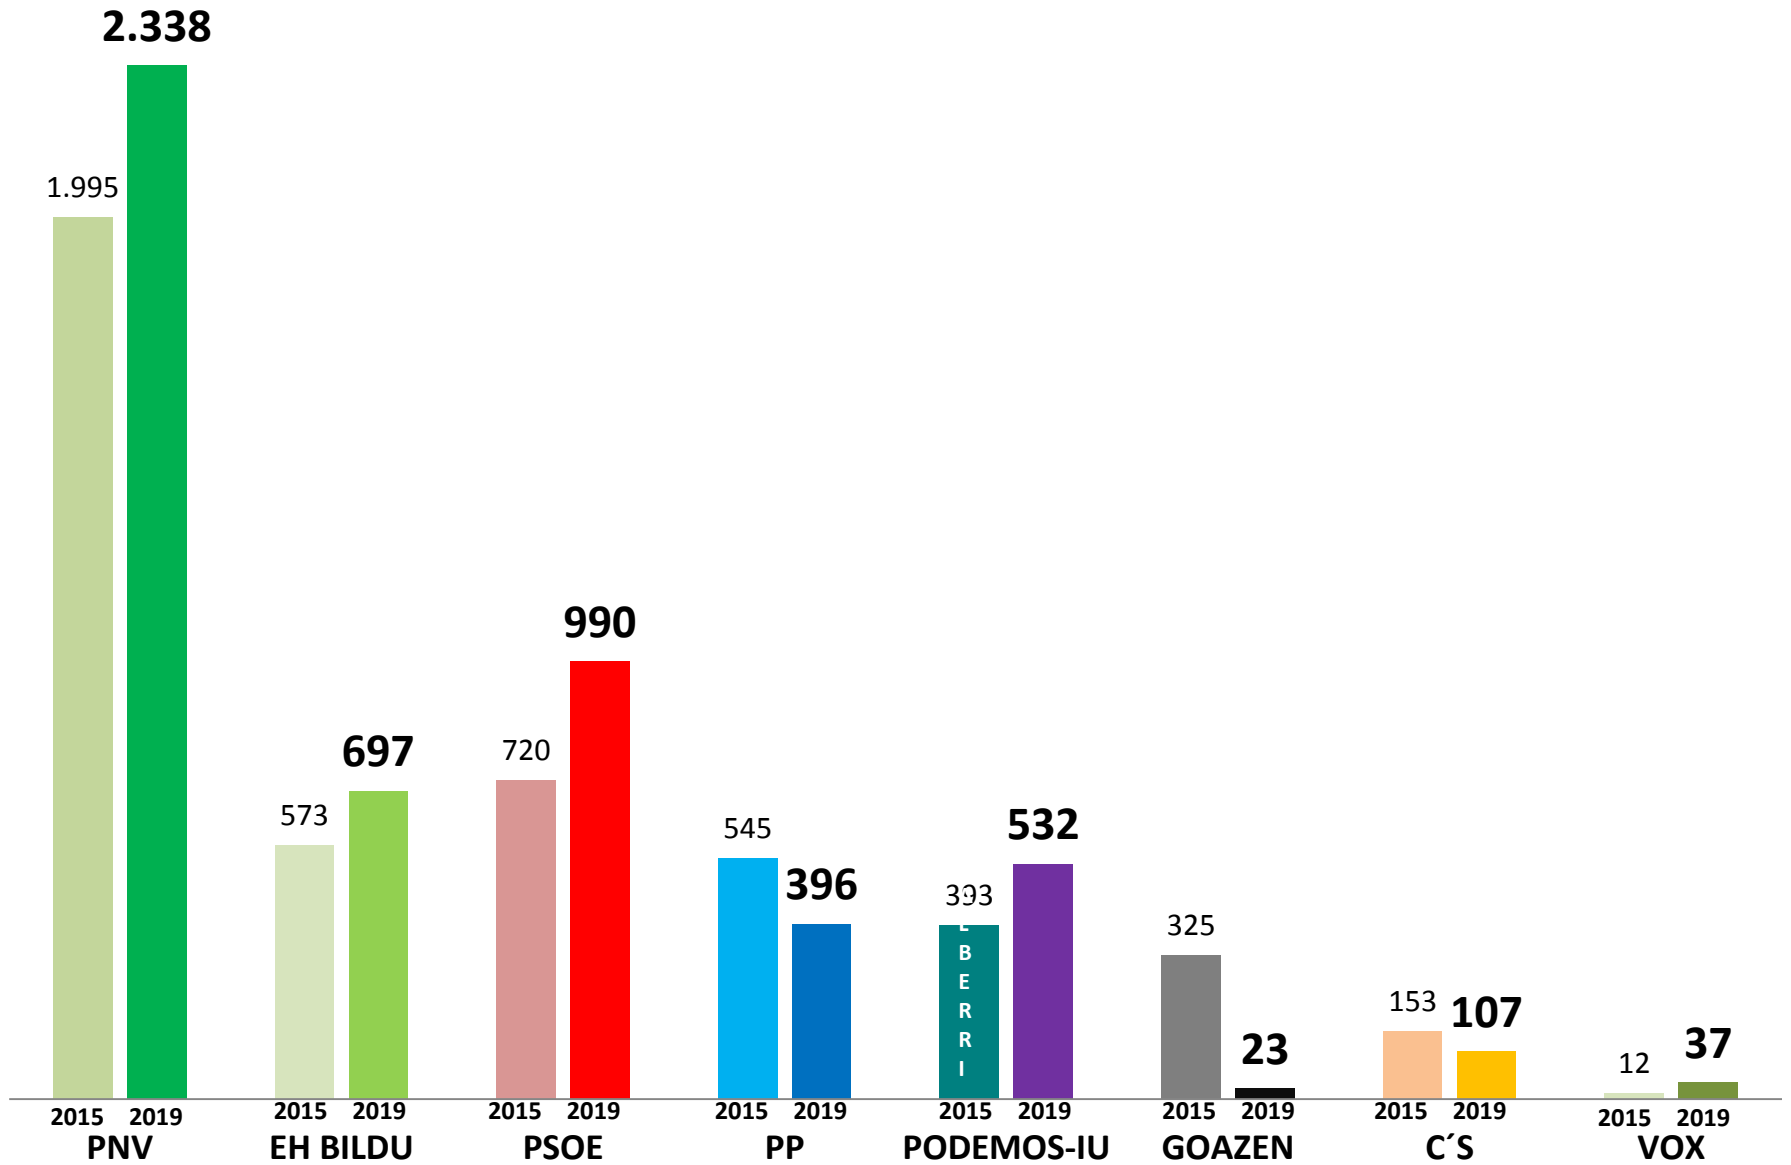

BILBO

Elorrieta

San Ignazio

Ibarrekolanda

Deustu

Deustuibarra – Deustuko Erribera

Arangoiti

Begoñabarra - Castaños

Matiko

Loruri – Ciudad Jardín

Uribarri

Zurbaran

Arabella

Otxarkoaga

Txurdinaga

Begoña

Santutxu

Bolueta

Iturralde

Zazpi Kaleak

Solokoetxe

Atxuri

San Frantzisko

Zabala

Bilbo Zaharra

Miribilla

San Adrian

Abusu

Indautxu

Abando

Ametzola

Irala