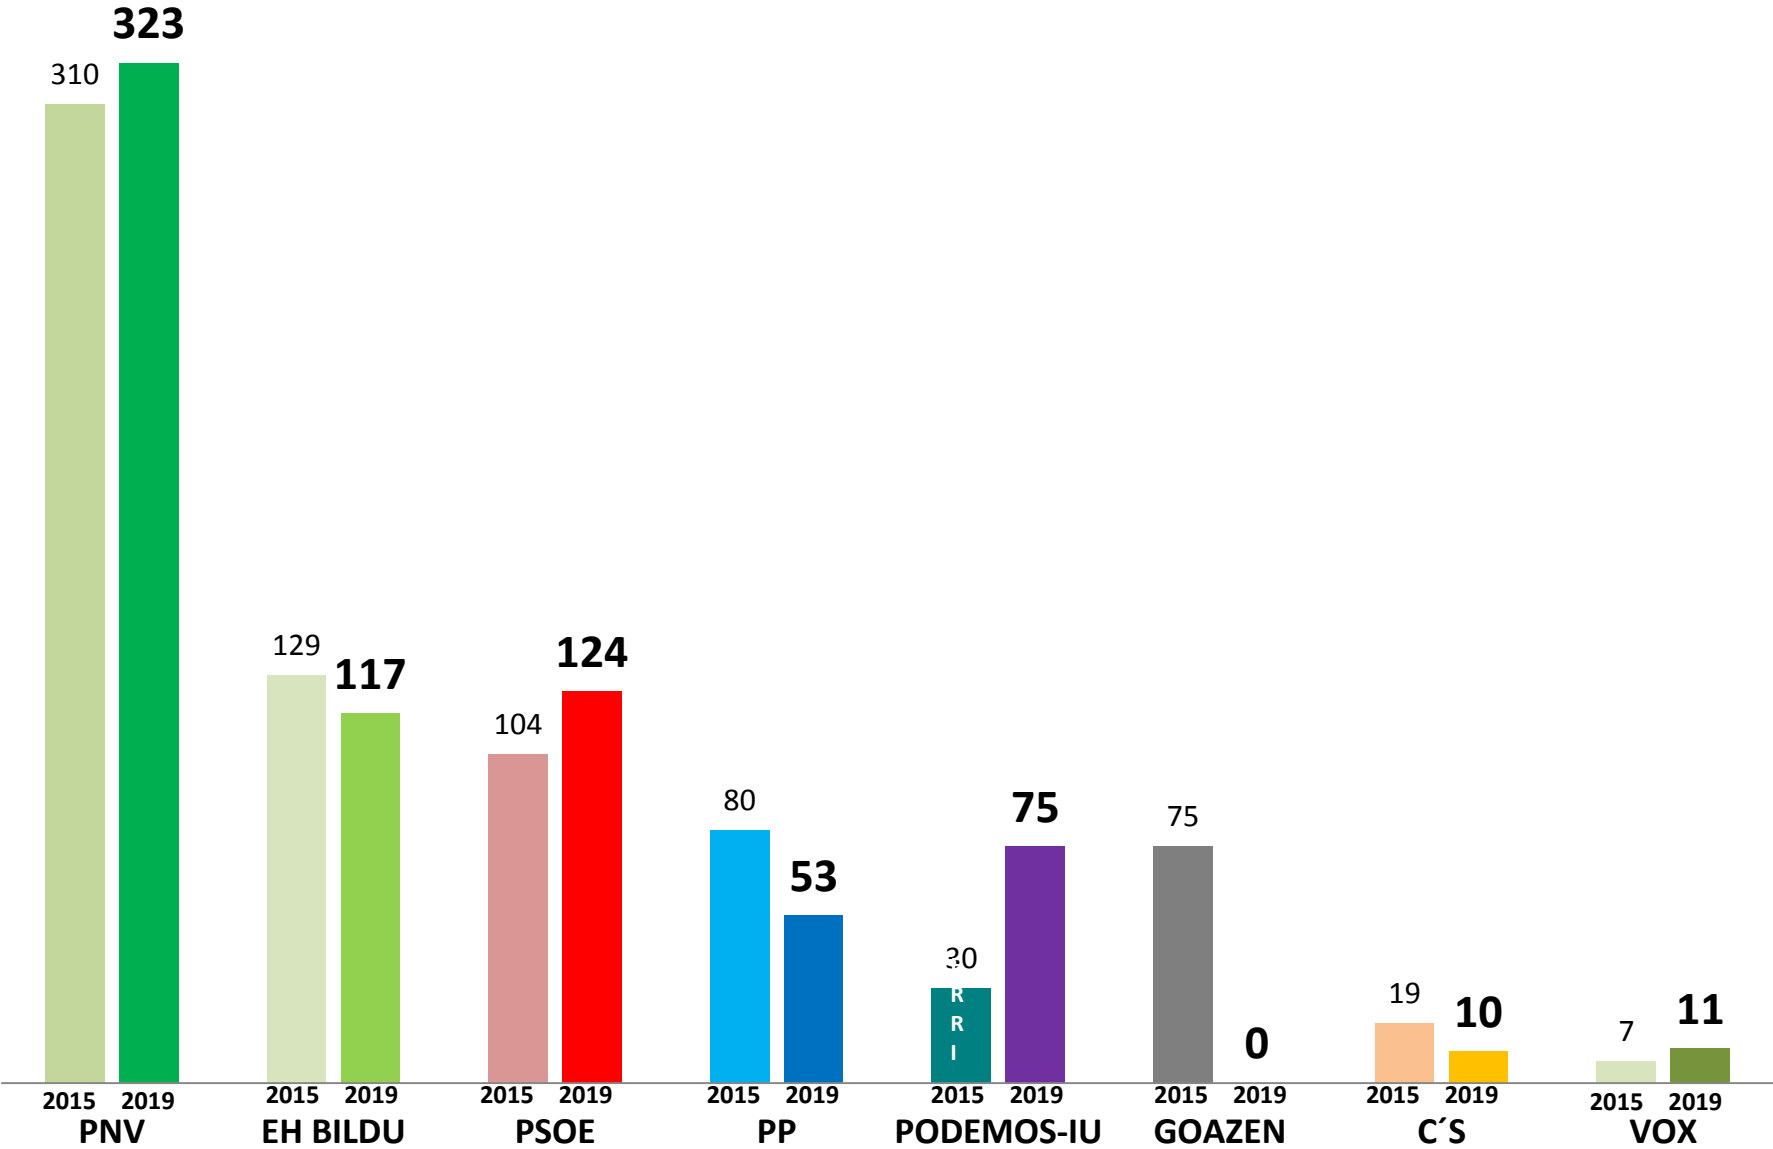

Bilbo Zaharra

Miribilla

San Adrian

Abusu

Indautxu

Abando

Ametzola

Irala

Uretamendi - Betolaza

Iturrigorri - Peñascal

Errekalde

Larraskitu

Zorrotza

Olabeaga

Altamira

Masustegi - Mintegitxueta

Basurtu