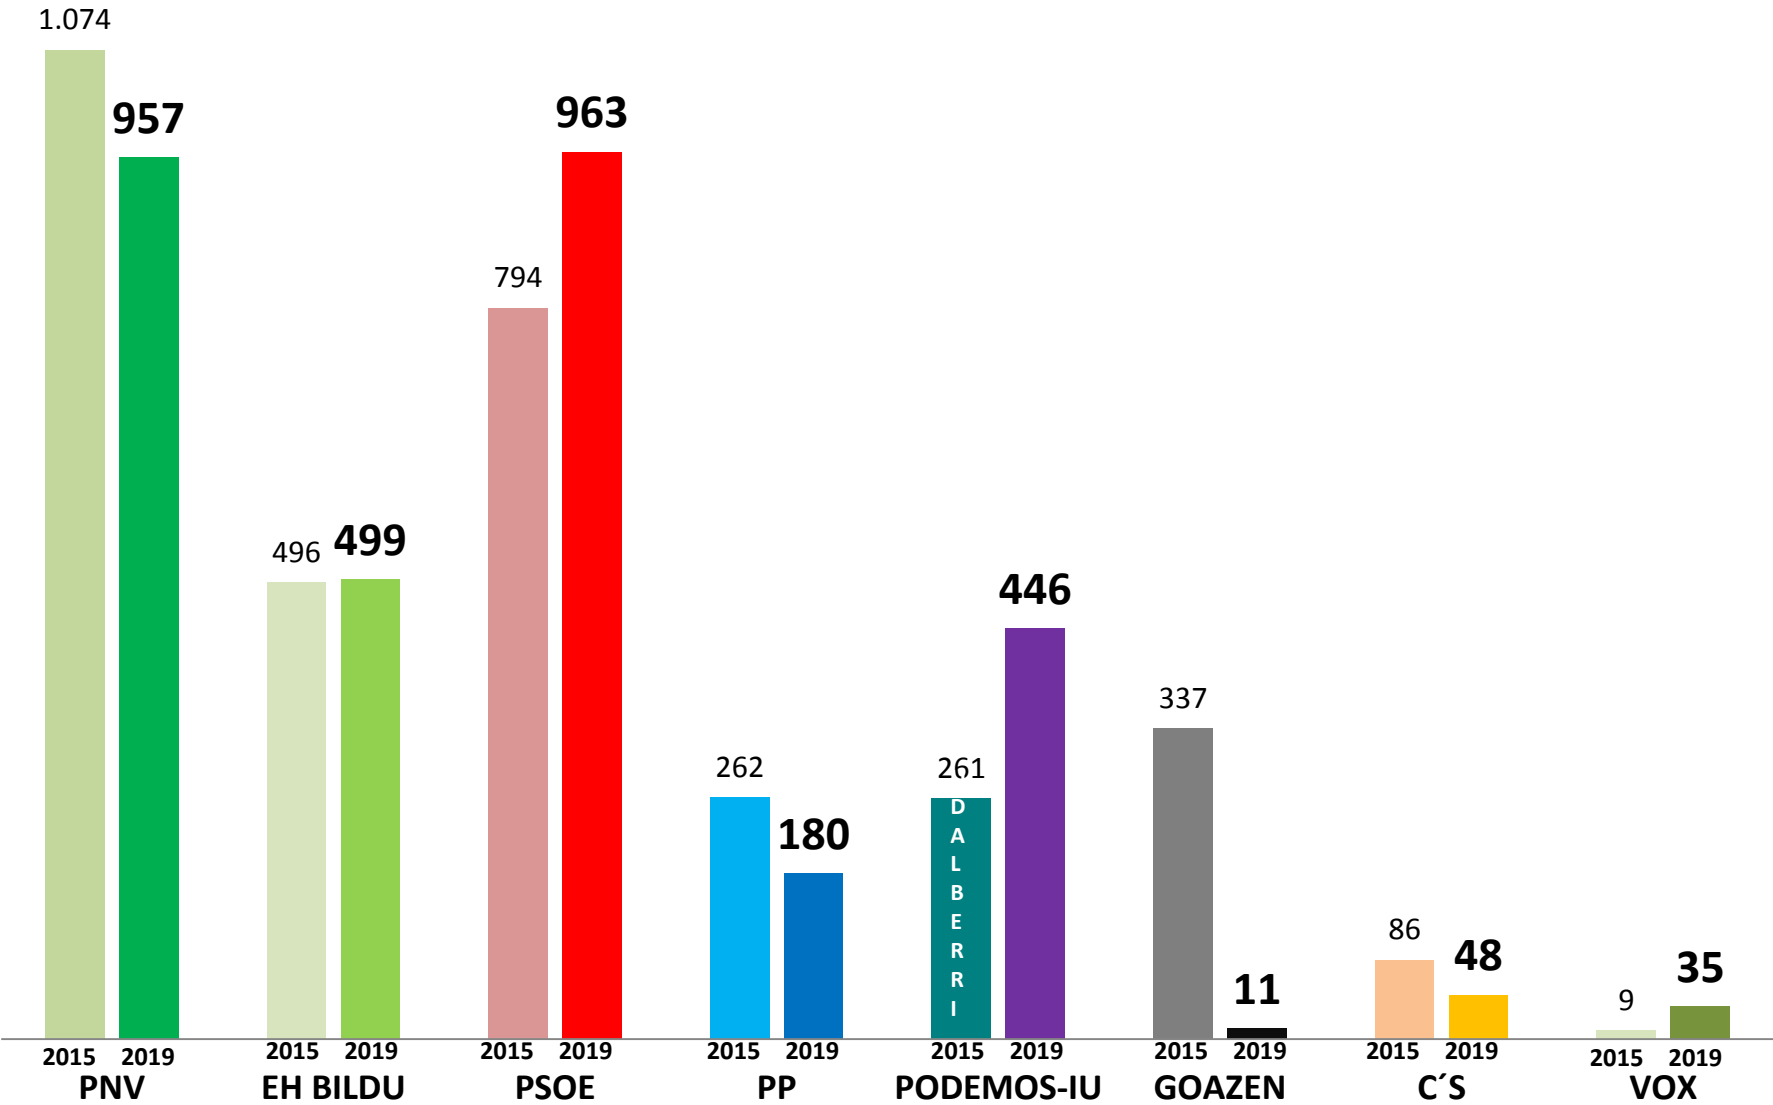

BILBO

Elorrieta

San Ignazio

Ibarrekolanda

Deustu

Deustuibarra – Deustuko Erribera

Arangoiti

Begoñabarra - Castaños

Matiko

Loruri – Ciudad Jardín

Uribarri

Zurbaran

Arabella

Otxarkoaga

Txurdinaga

Begoña

Santutxu

Bolueta

Iturralde

Zazpi Kaleak

Solokoetxe

Atxuri

San Frantzisko

Zabala

Bilbo Zaharra

Miribilla

San Adrian

Abusu

Indautxu

Abando

Ametzola

Irala