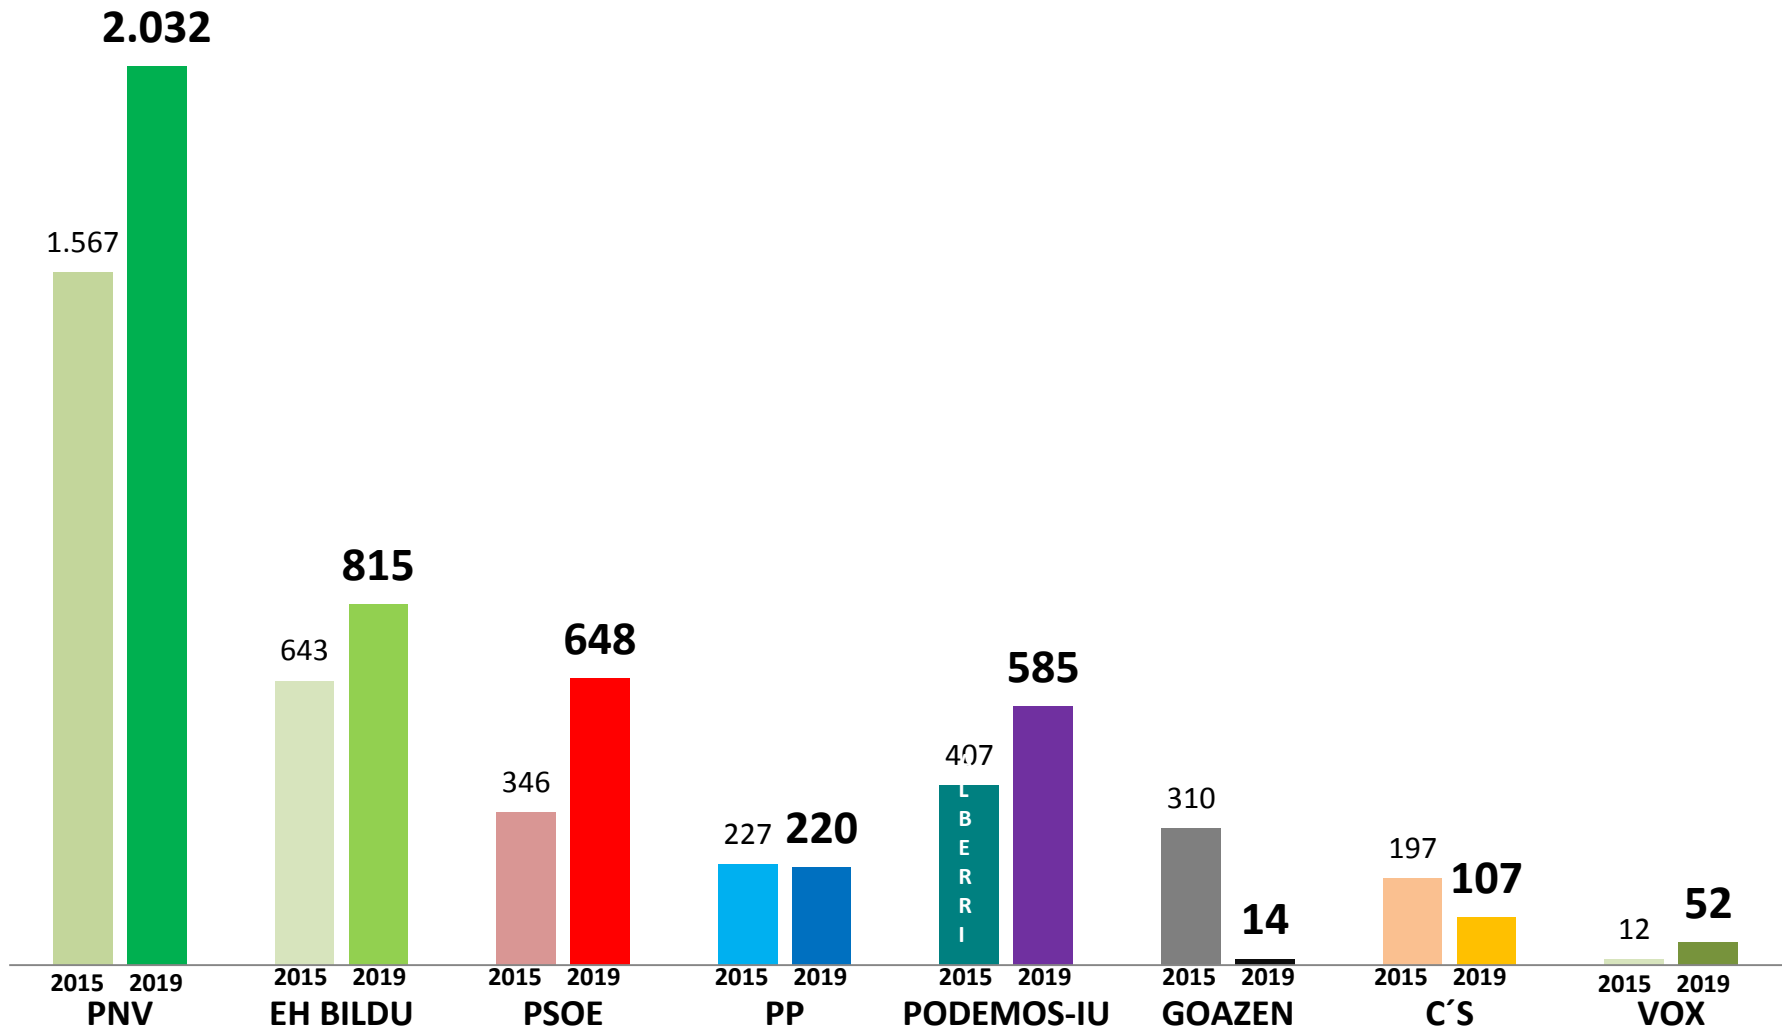

BILBO

Elorrieta

San Ignazio

Ibarrekolanda

Deustu

Deustuibarra – Deustuko Erribera

Arangoiti

Begoñabarra - Castaños

Santutxu

Bolueta

Iturralde

Zazpi Kaleak

Solokoetxe

Atxuri

San Frantzisko

Zabala

Bilbo Zaharra

Miribilla

San Adrian

Abusu

Indautxu

Abando

Ametzola

Irala