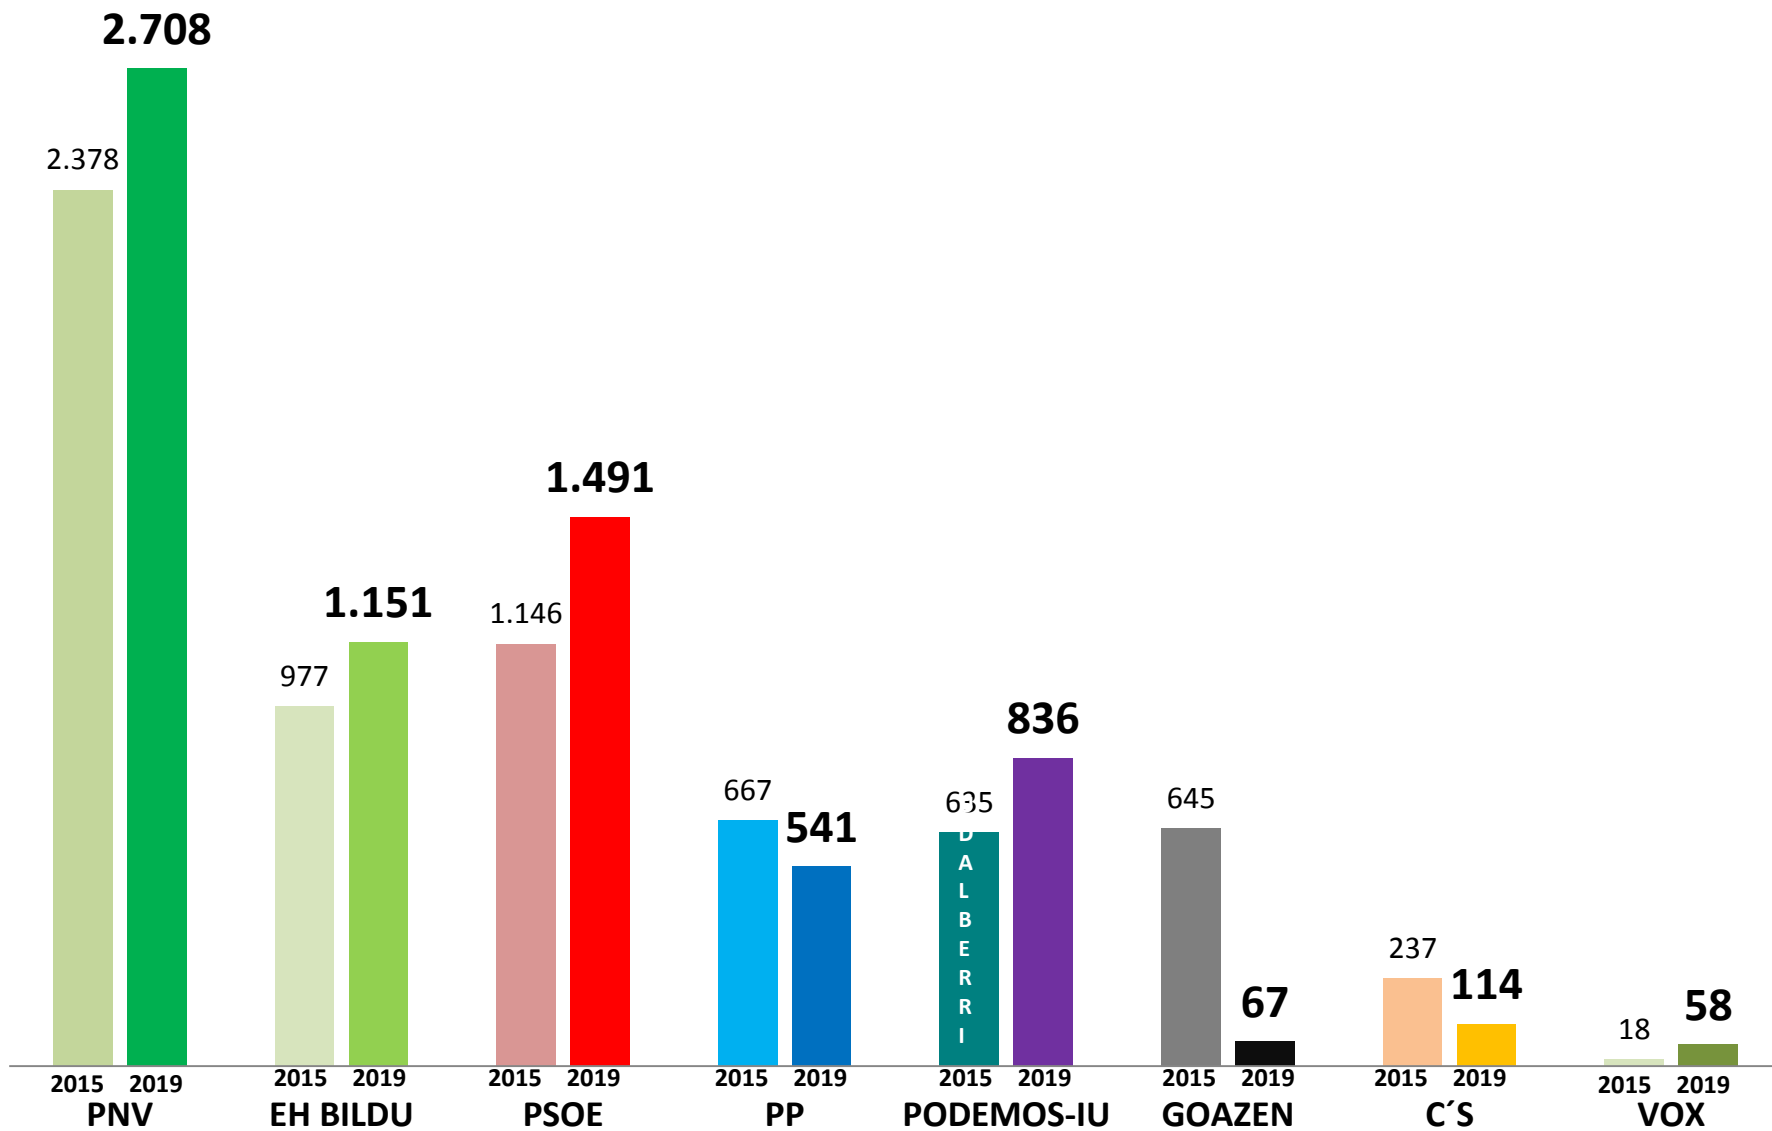

Bilbo Zaharra

Miribilla

San Adrian

Abusu

Indautxu

Abando

Ametzola

Irala

Uretamendi - Betolaza

Iturrigorri - Peñascal

Errekalde

Larraskitu

Zorrotza

Olabeaga

Altamira

Masustegi - Mintegitxueta