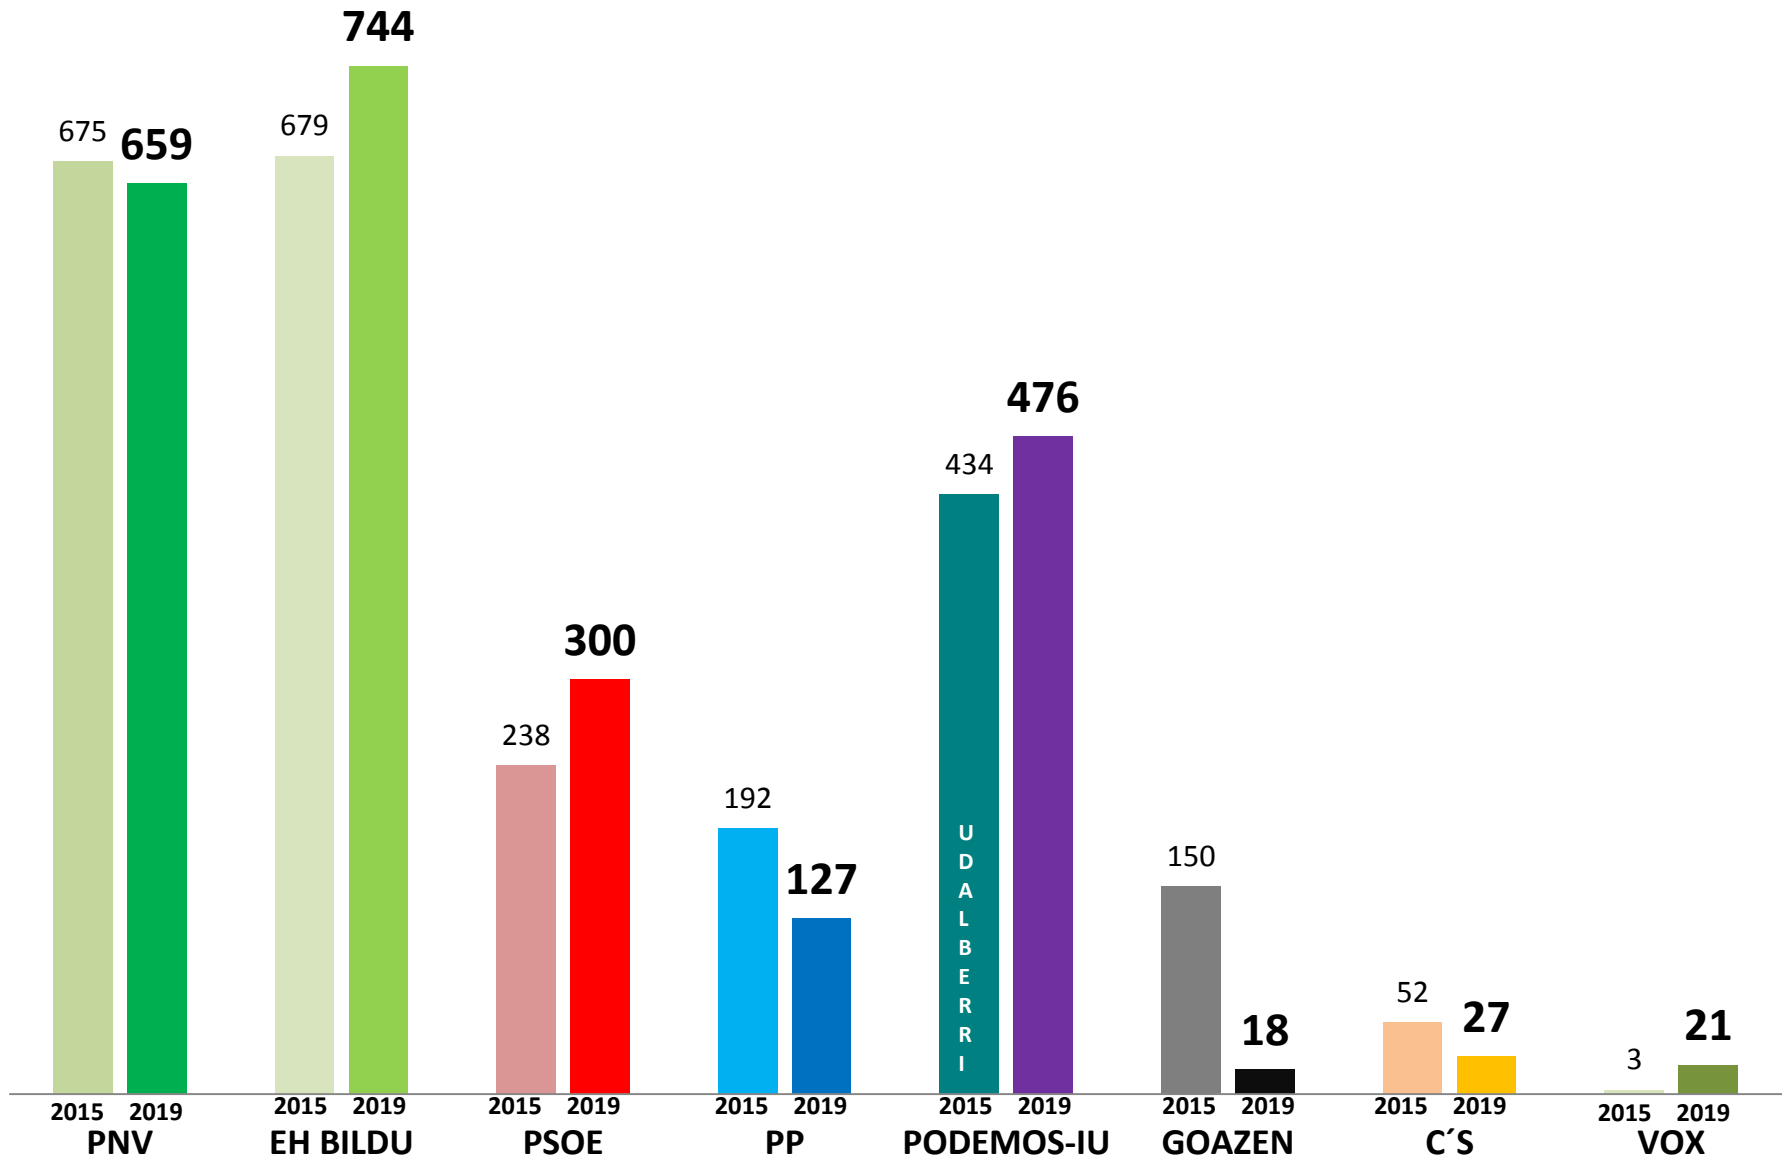

Santutxu

Bolueta

Iturralde

Zazpi Kaleak

Solokoetxe

Atxuri

San Frantzisko

Zabala

Bilbo Zaharra

Miribilla

San Adrian

Abusu

Indautxu

Abando

Ametzola

Irala