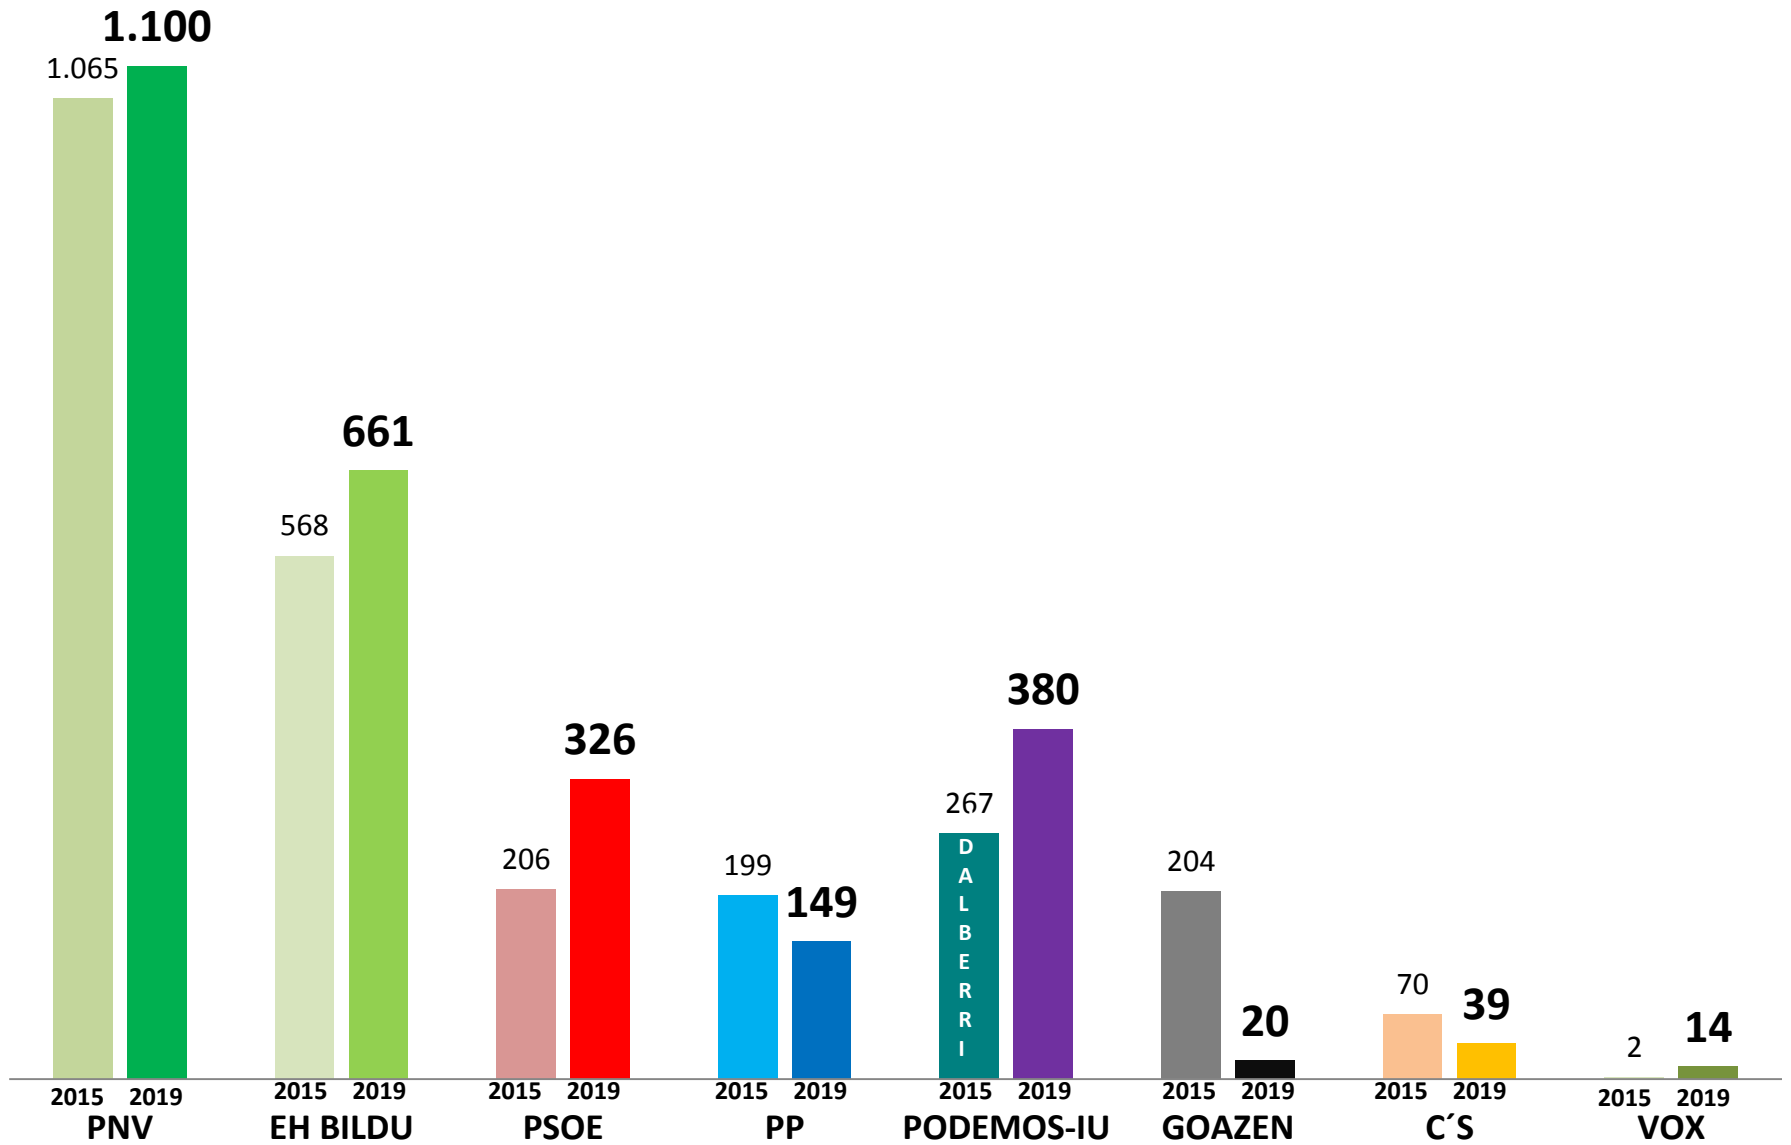

BILBO

Elorrieta

San Ignazio

Ibarrekolanda

Deustu

Deustuibarra – Deustuko Erribera

Arangoiti

Begoñabarra - Castaños

Matiko

Loruri – Ciudad Jardín

Uribarri

Zurbaran

Arabella

Otxarkoaga

Txurdinaga

Begoña

Santutxu

Bolueta

Iturralde

Zazpi Kaleak

Solokoetxe

Atxuri

San Frantzisko

Zabala

Bilbo Zaharra

Miribilla

San Adrian

Abusu

Indautxu

Abando

Ametzola

Irala