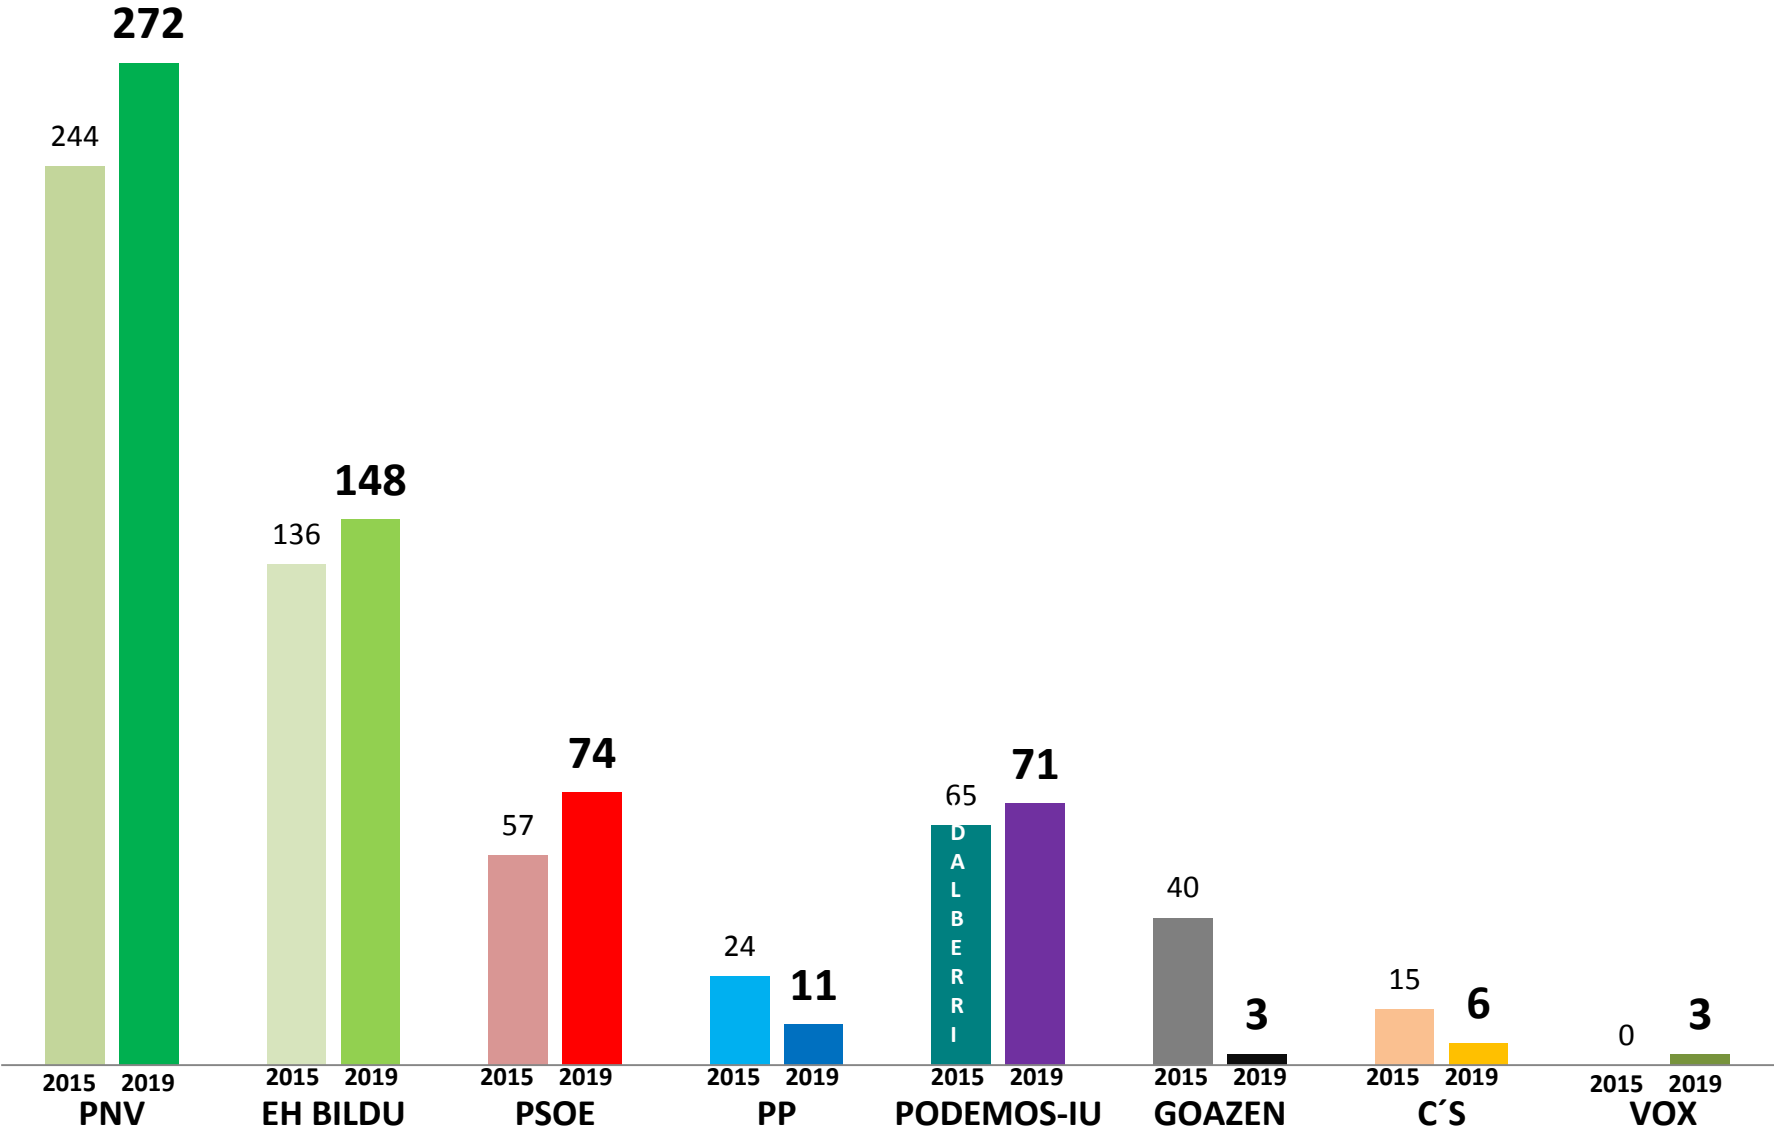

Bilbo Zaharra

Miribilla

San Adrian

Abusu

Indautxu

Abando

Ametzola

Irala

Uretamendi - Betolaza

Iturrigorri - Peñascal

Errekalde

Larraskitu

Zorrotza

Olabeaga

Altamira

Masustegi - Mintegitxueta

Basurtu