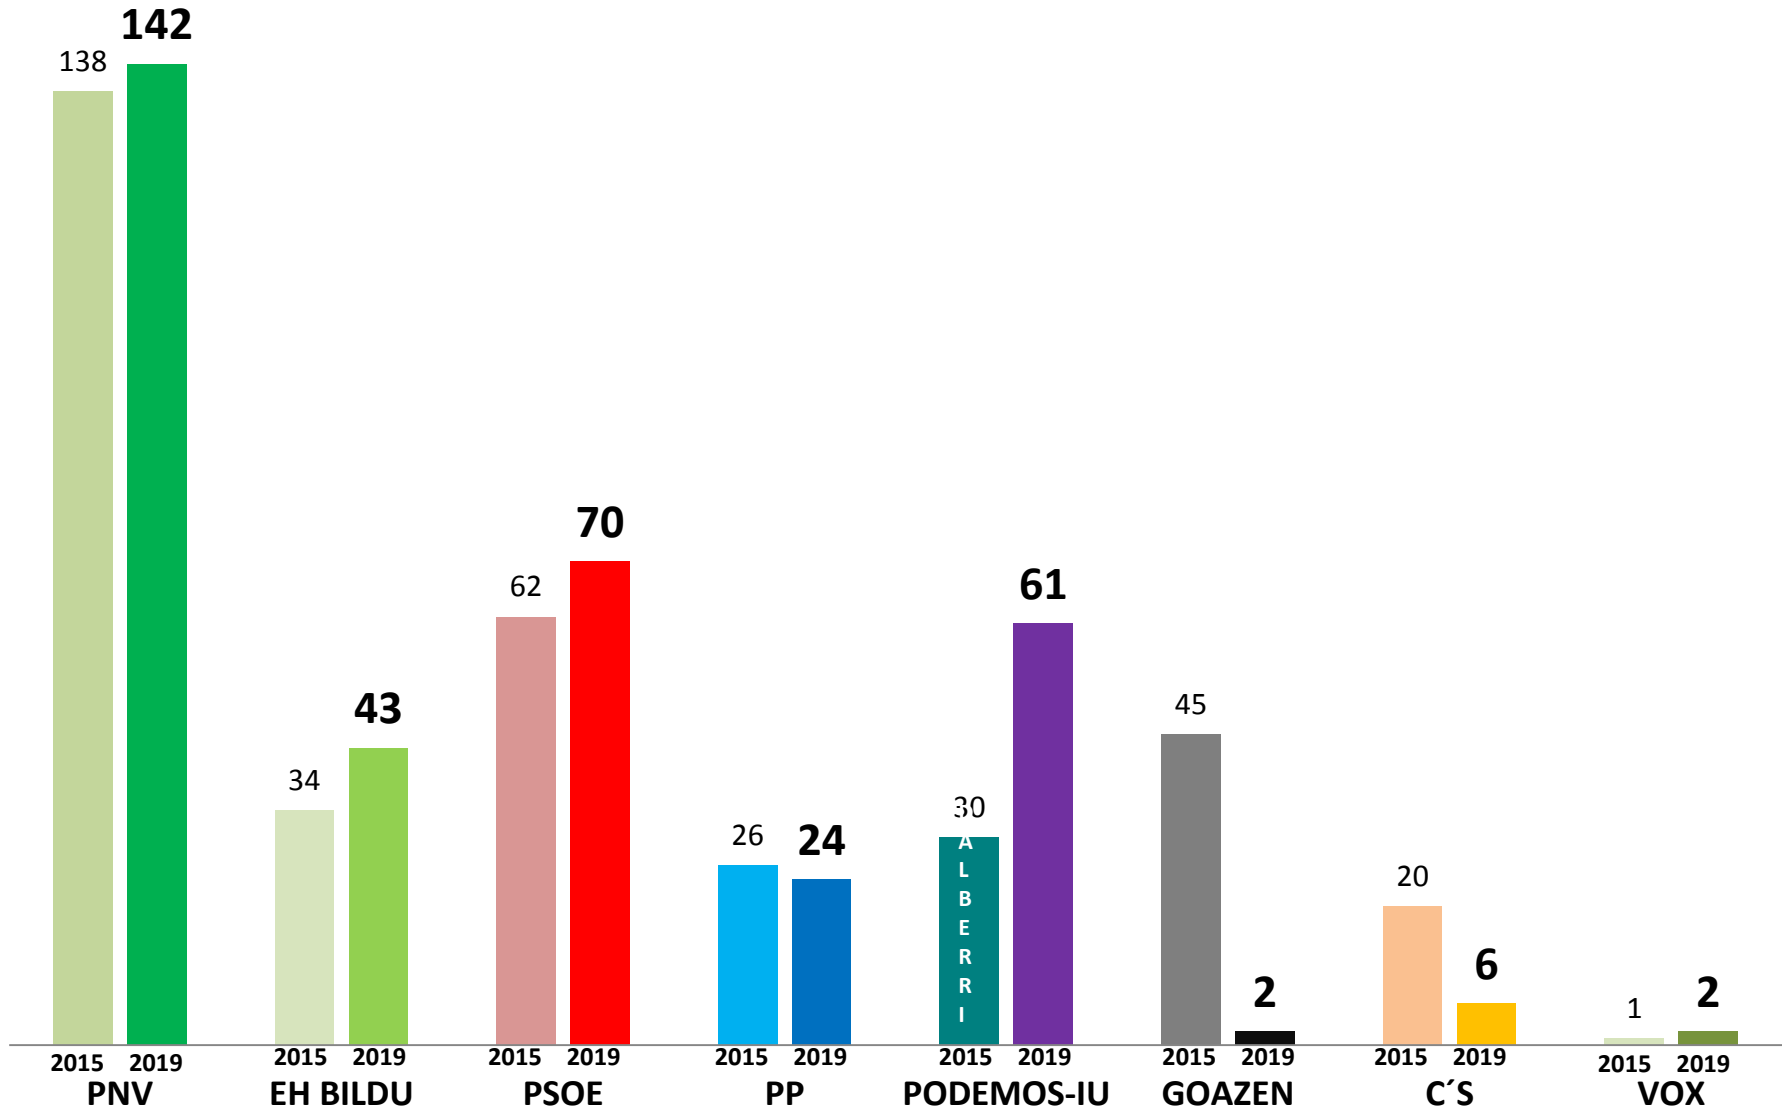

BILBO

Elorrieta

San Ignazio

Ibarrekolanda

Deustu

Deustuibarra – Deustuko Erribera

Arangoiti

Begoñabarra - Castaños

Matiko

Loruri – Ciudad Jardín

Uribarri

Zurbaran

Arabella

Otxarkoaga

Txurdinaga

Begoña

Santutxu

Bolueta

Iturralde

Zazpi Kaleak

Solokoetxe

Atxuri

San Frantzisko

Zabala

Bilbo Zaharra

Miribilla

San Adrian

Abusu

Indautxu

Abando

Ametzola

Irala