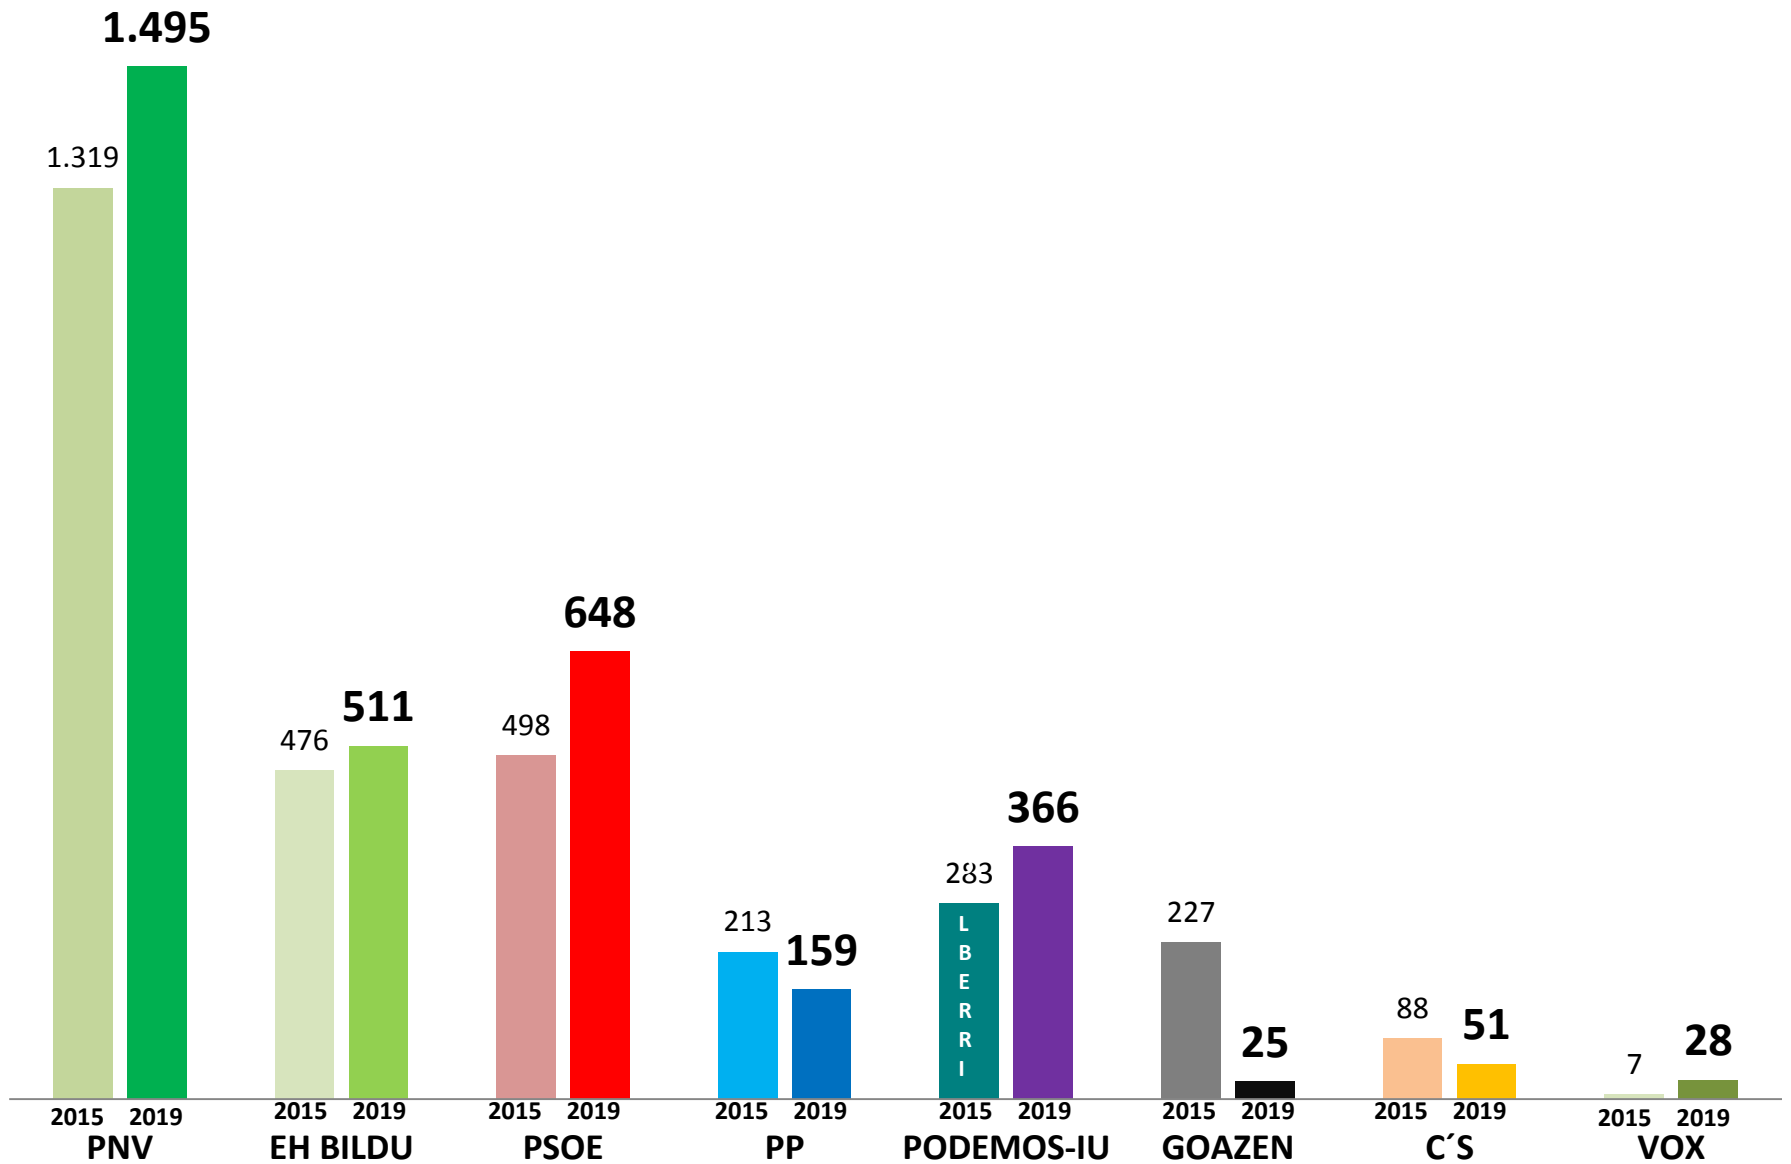

Bilbo Zaharra

Miribilla

San Adrian

Abusu

Indautxu

Abando

Ametzola

Irala

Uretamendi - Betolaza

Iturrigorri - Peñascal

Errekalde

Larraskitu

Zorrotza

Olabeaga

Altamira

Masustegi - Mintegitxueta

Basurtu